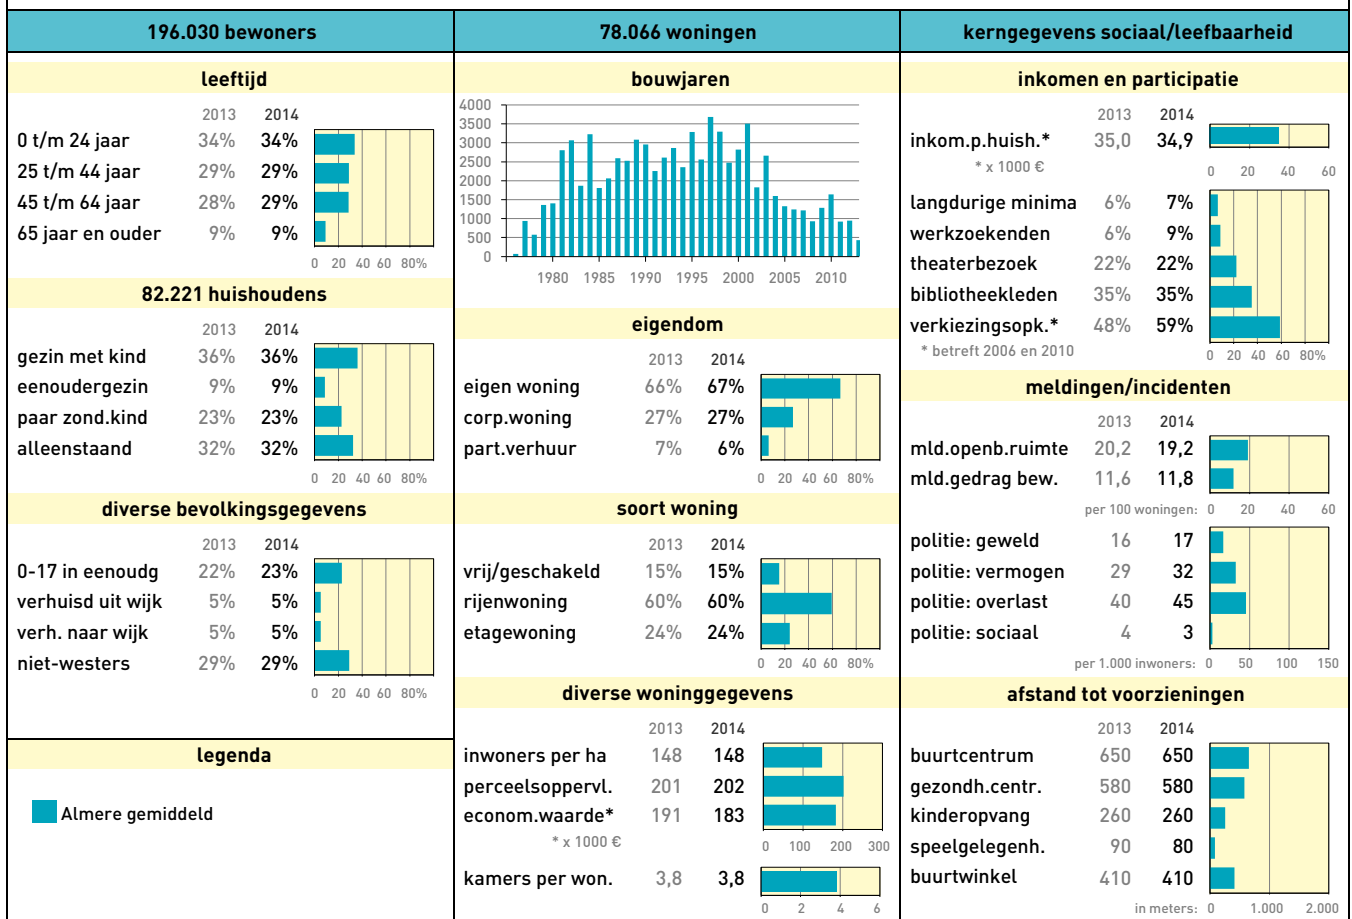

Profiel: Gemeente totaal

Wijkprofiel: 101 Centrum Almere Haven

Stadsdeel: Almere Haven

Wijkprofiel: 102 De Werven

Stadsdeel: Almere Haven

Wijkprofiel: 105 De Grienden

Stadsdeel: Almere Haven

Wijkprofiel: 108 De Wierden

Stadsdeel: Almere Haven

Wijkprofiel: 301 Centrum Almere Buiten

Stadsdeel: Almere Buiten

Wijkprofiel: 303 Seizoenenbuurt

Stadsdeel: Almere Buiten

Wijkprofiel: 304 Molenbuurt

Stadsdeel: Almere Buiten

Wijkprofiel: 305 Bouwmeesterbuurt