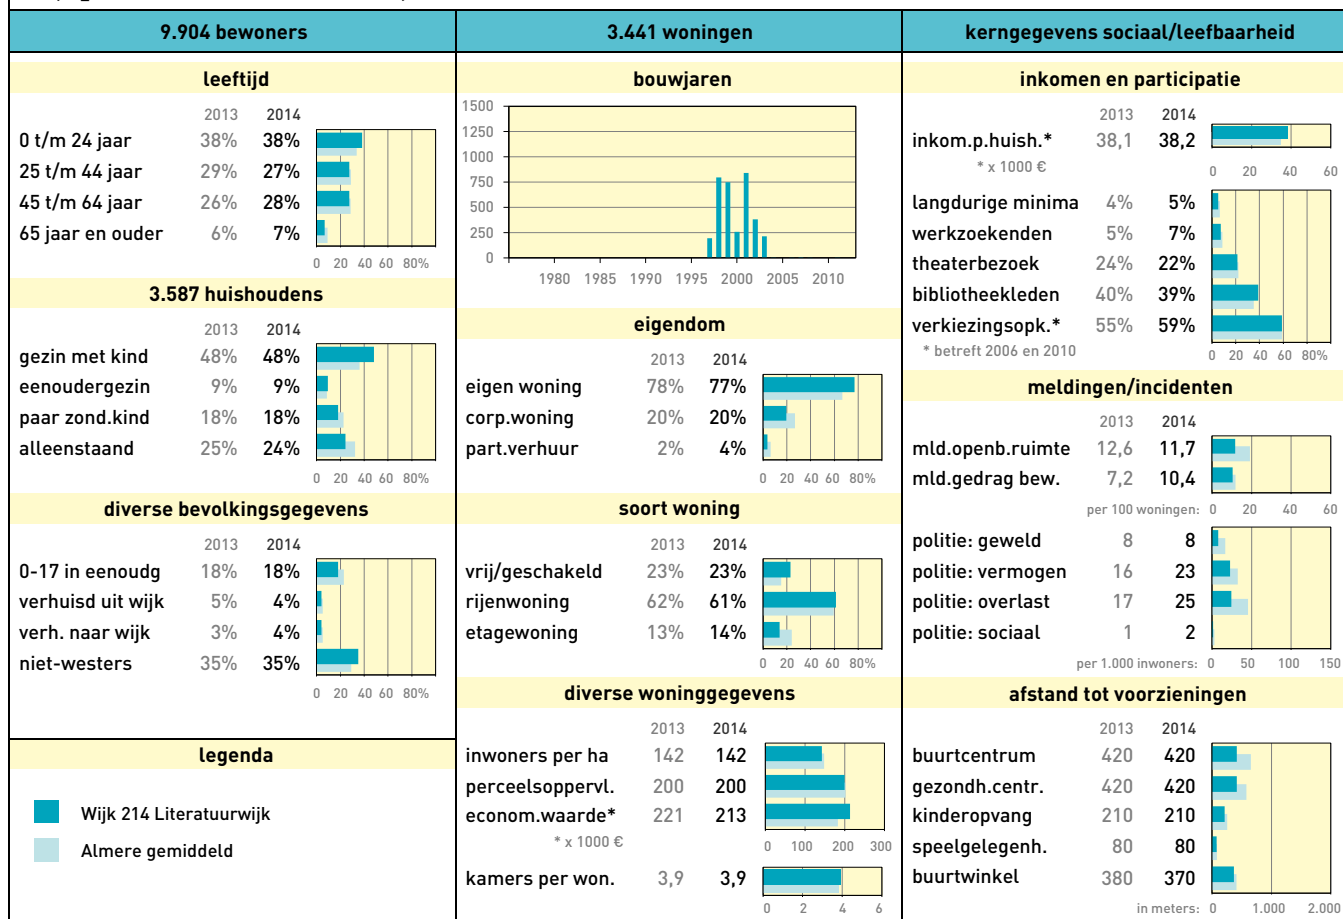

Profiel: Gemeente totaal

Wijkprofiel: 101 Centrum Almere Haven

Stadsdeel: Almere Haven

Wijkprofiel: 102 De Werven

Stadsdeel: Almere Haven

Wijkprofiel: 105 De Grienden

Stadsdeel: Almere Haven

Wijkprofiel: 108 De Wierden

Stadsdeel: Almere Haven

Wijkprofiel: 301 Centrum Almere Buiten

Stadsdeel: Almere Buiten

Wijkprofiel: 303 Seizoenenbuurt

Stadsdeel: Almere Buiten

Wijkprofiel: 304 Molenbuurt

Stadsdeel: Almere Buiten

Wijkprofiel: 305 Bouwmeesterbuurt

Stadsdeel: Almere Buiten

Wijkprofiel: 307 Faunabuurt

Stadsdeel: Almere Buiten

Wijkprofiel: 308 Bloemenbuurt

Stadsdeel: Almere Buiten

Wijkprofiel: 310 Indischebuurt

Stadsdeel: Almere Buiten

Wijkprofiel: 311 Eilandenbuurt