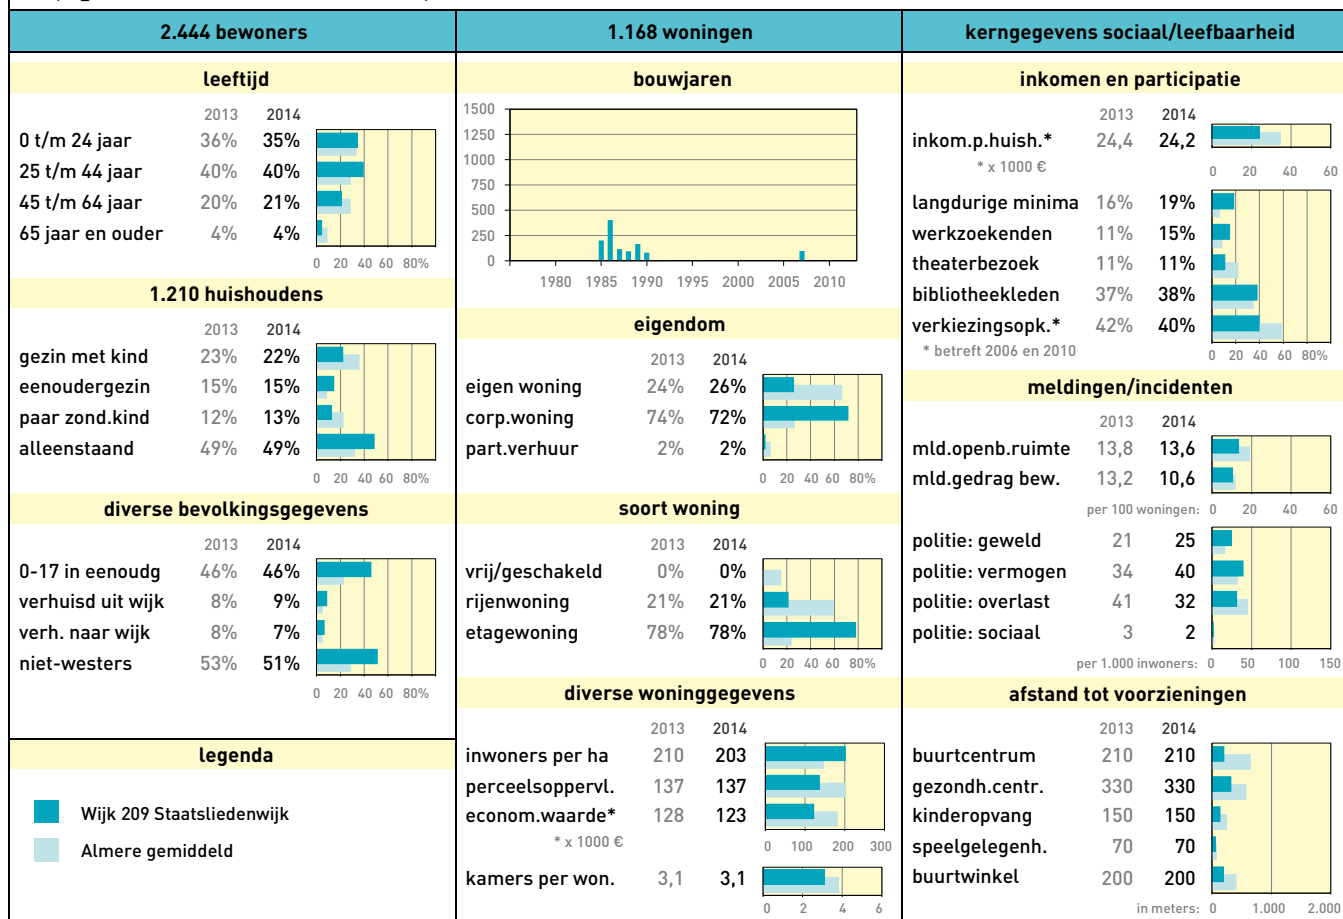

Profiel: Gemeente totaal

Wijkprofiel: 101 Centrum Almere Haven

Stadsdeel: Almere Haven

Wijkprofiel: 102 De Werven

Stadsdeel: Almere Haven

Wijkprofiel: 105 De Grienden

Stadsdeel: Almere Haven

Wijkprofiel: 108 De Wierden

Stadsdeel: Almere Haven

Wijkprofiel: 301 Centrum Almere Buiten

Stadsdeel: Almere Buiten

Wijkprofiel: 303 Seizoenenbuurt

Stadsdeel: Almere Buiten

Wijkprofiel: 304 Molenbuurt

Stadsdeel: Almere Buiten

Wijkprofiel: 305 Bouwmeesterbuurt

Stadsdeel: Almere Buiten

Wijkprofiel: 307 Faunabuurt

Stadsdeel: Almere Buiten

Wijkprofiel: 308 Bloemenbuurt

Stadsdeel: Almere Buiten

Wijkprofiel: 310 Indischebuurt

Stadsdeel: Almere Buiten

Wijkprofiel: 311 Eilandenbuurt