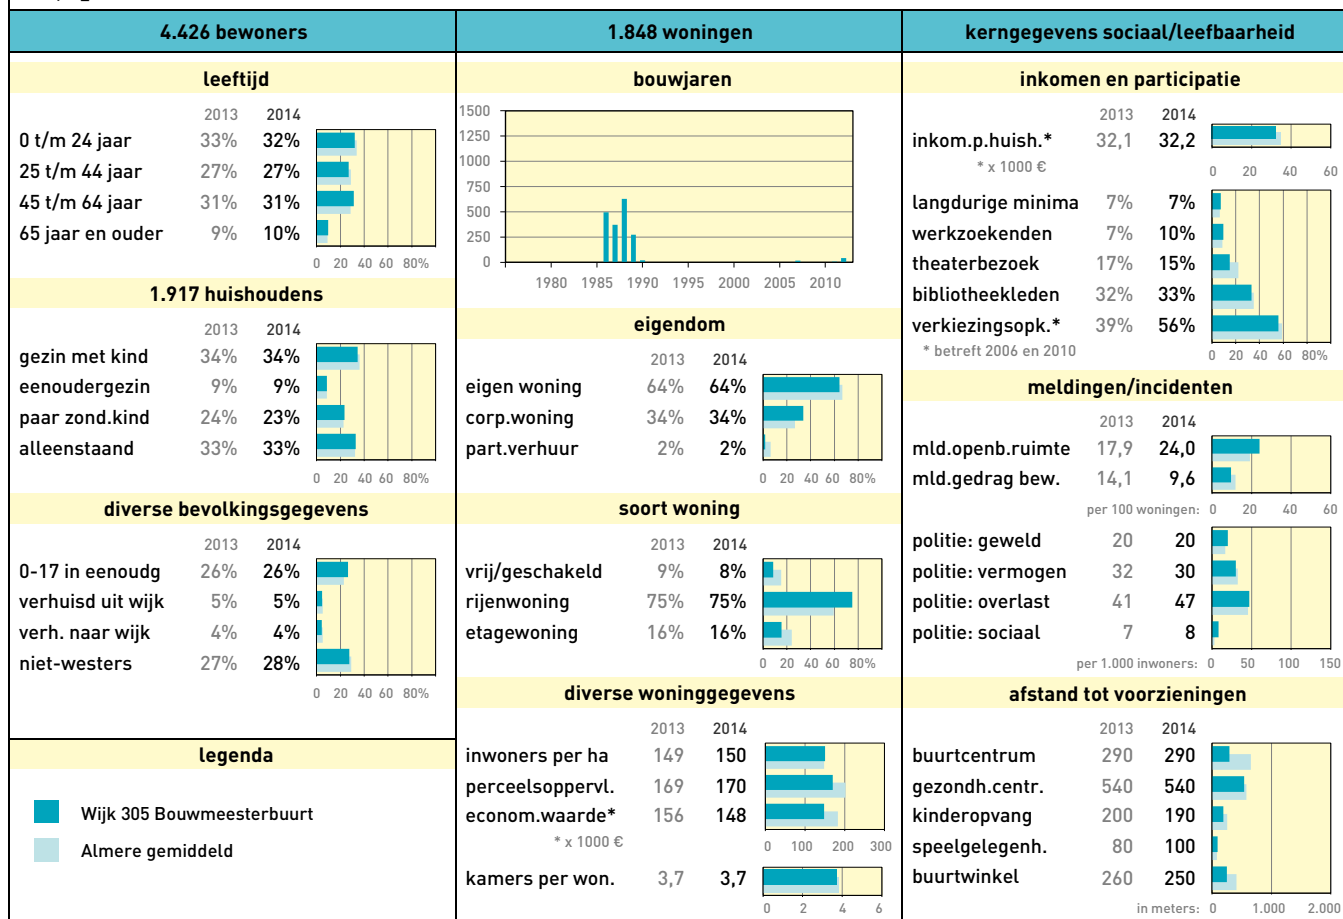

Profiel: Gemeente totaal

Wijkprofiel: 101 Centrum Almere Haven

Stadsdeel: Almere Haven

Wijkprofiel: 102 De Werven

Stadsdeel: Almere Haven

Wijkprofiel: 105 De Grienden

Stadsdeel: Almere Haven

Wijkprofiel: 108 De Wierden

Stadsdeel: Almere Haven

Wijkprofiel: 301 Centrum Almere Buiten

Stadsdeel: Almere Buiten

Wijkprofiel: 303 Seizoenenbuurt

Stadsdeel: Almere Buiten

Wijkprofiel: 304 Molenbuurt

Stadsdeel: Almere Buiten

Wijkprofiel: 305 Bouwmeesterbuurt

Stadsdeel: Almere Buiten

Wijkprofiel: 307 Faunabuurt

Stadsdeel: Almere Buiten

Wijkprofiel: 308 Bloemenbuurt

Stadsdeel: Almere Buiten

Wijkprofiel: 310 Indischebuurt

Stadsdeel: Almere Buiten

Wijkprofiel: 311 Eilandenbuurt