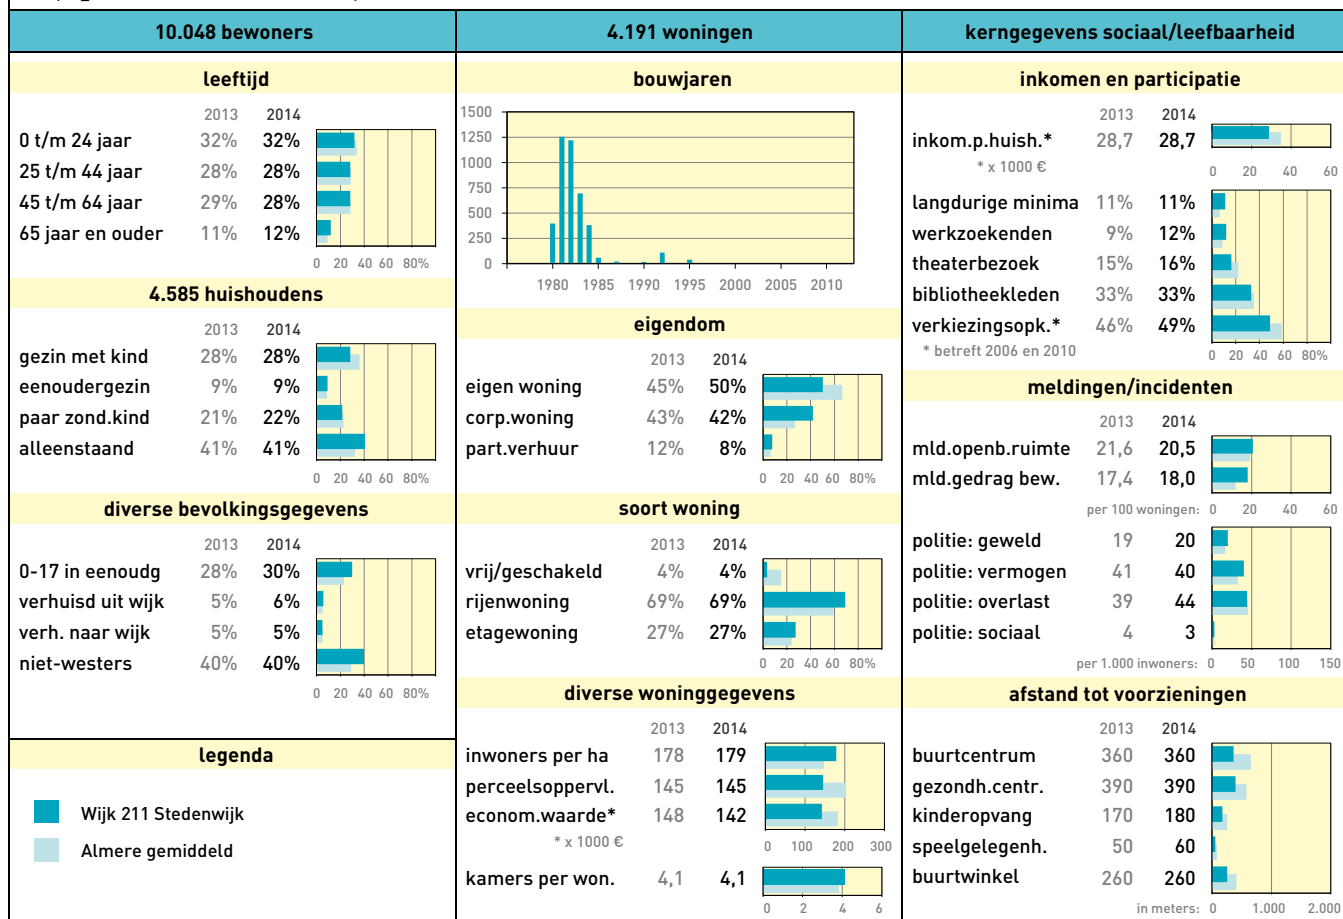

Profiel: Gemeente totaal

Wijkprofiel: 101 Centrum Almere Haven

Stadsdeel: Almere Haven

Wijkprofiel: 102 De Werven

Stadsdeel: Almere Haven

Wijkprofiel: 105 De Grienden

Stadsdeel: Almere Haven

Wijkprofiel: 108 De Wierden

Stadsdeel: Almere Haven

Wijkprofiel: 301 Centrum Almere Buiten

Stadsdeel: Almere Buiten

Wijkprofiel: 303 Seizoenenbuurt

Stadsdeel: Almere Buiten

Wijkprofiel: 304 Molenbuurt

Stadsdeel: Almere Buiten

Wijkprofiel: 305 Bouwmeesterbuurt

Stadsdeel: Almere Buiten

Wijkprofiel: 307 Faunabuurt

Stadsdeel: Almere Buiten

Wijkprofiel: 308 Bloemenbuurt

Stadsdeel: Almere Buiten

Wijkprofiel: 310 Indischebuurt

Stadsdeel: Almere Buiten

Wijkprofiel: 311 Eilandenbuurt