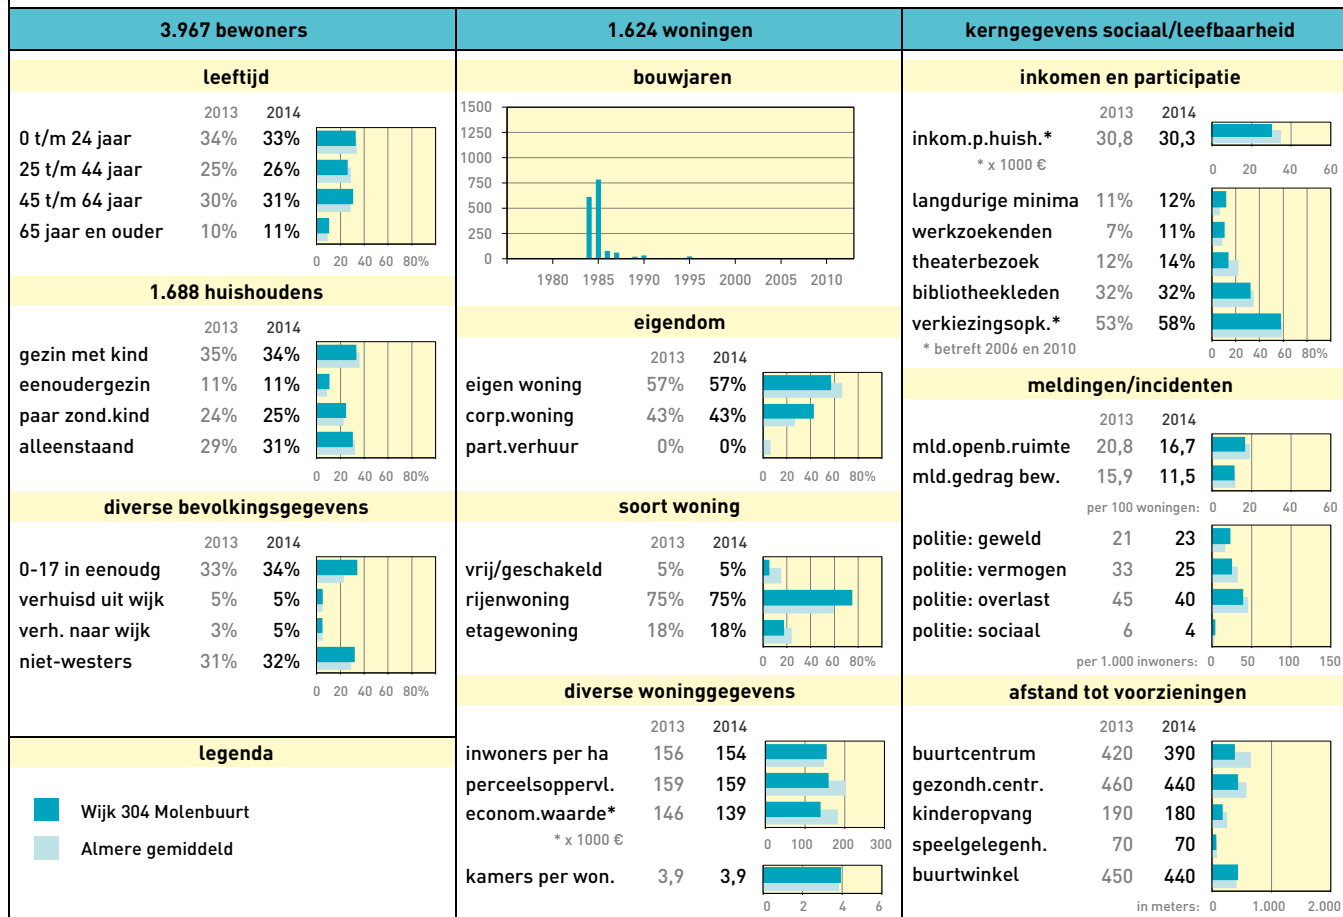

Profiel: Gemeente totaal

Wijkprofiel: 101 Centrum Almere Haven

Stadsdeel: Almere Haven

Wijkprofiel: 102 De Werven

Stadsdeel: Almere Haven

Wijkprofiel: 105 De Grienden

Stadsdeel: Almere Haven

Wijkprofiel: 108 De Wierden

Stadsdeel: Almere Haven

Wijkprofiel: 301 Centrum Almere Buiten

Stadsdeel: Almere Buiten

Wijkprofiel: 303 Seizoenenbuurt

Stadsdeel: Almere Buiten

Wijkprofiel: 304 Molenbuurt

Stadsdeel: Almere Buiten

Wijkprofiel: 305 Bouwmeesterbuurt

Stadsdeel: Almere Buiten

Wijkprofiel: 307 Faunabuurt

Stadsdeel: Almere Buiten

Wijkprofiel: 308 Bloemenbuurt

Stadsdeel: Almere Buiten

Wijkprofiel: 310 Indischebuurt

Stadsdeel: Almere Buiten

Wijkprofiel: 311 Eilandenbuurt