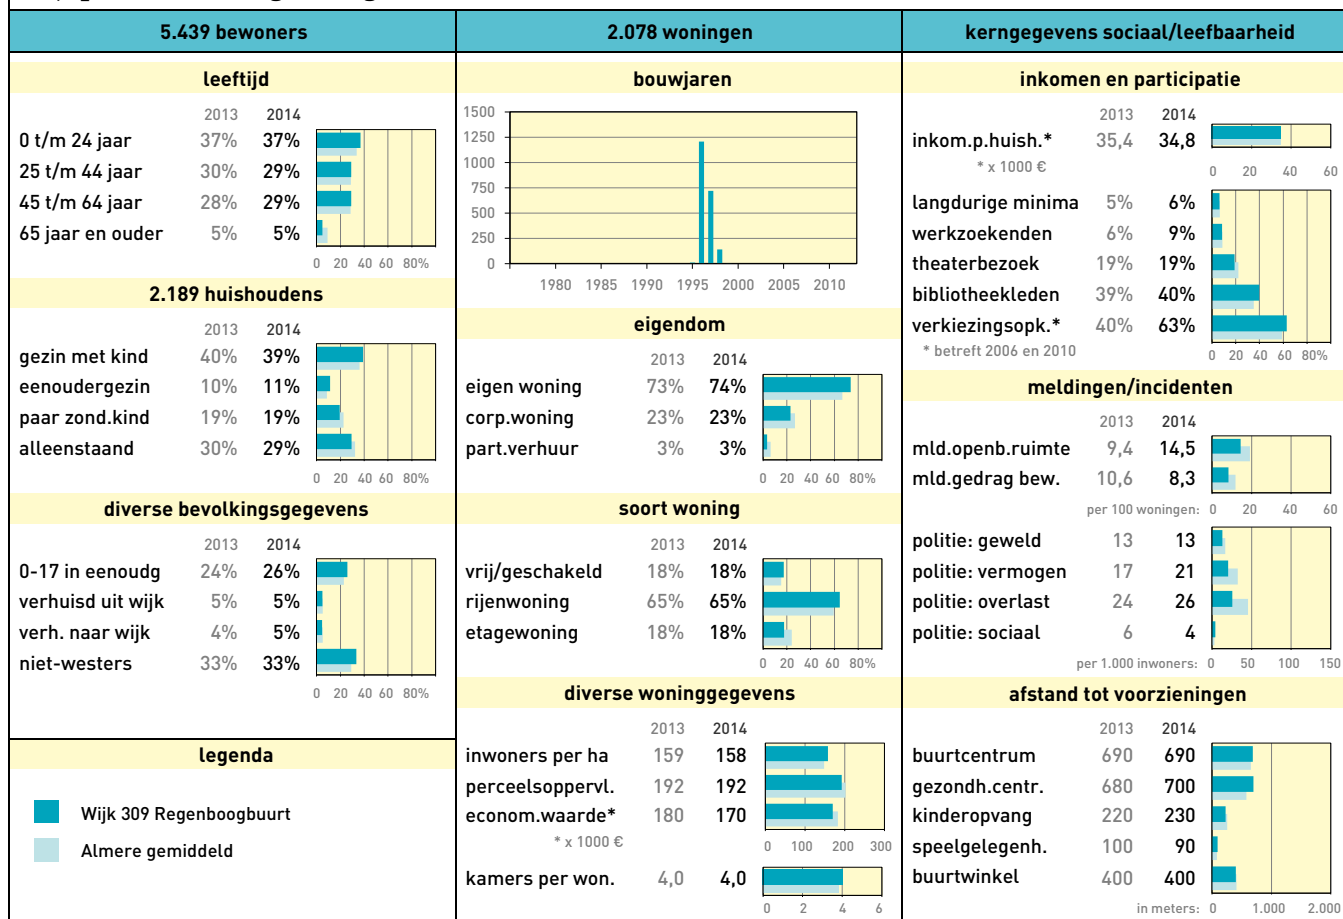

Stadsdeel: Almere Buiten

Wijkprofiel: 307 Faunabuurt

Stadsdeel: Almere Buiten

Wijkprofiel: 308 Bloemenbuurt

Stadsdeel: Almere Buiten

Wijkprofiel: 310 Indischebuurt

Stadsdeel: Almere Buiten

Wijkprofiel: 311 Eilandenbuurt

Stadsdeel: Almere Buiten

Wijkprofiel: 312 Stripheldenbuurt

Stadsdeel: Almere Buiten

Wijkprofiel: 313 Sieradenbuurt

Stadsdeel: Almere Buiten

Wijkprofiel: 502 Vogelhorst

Stadsdeel: Almere Hout