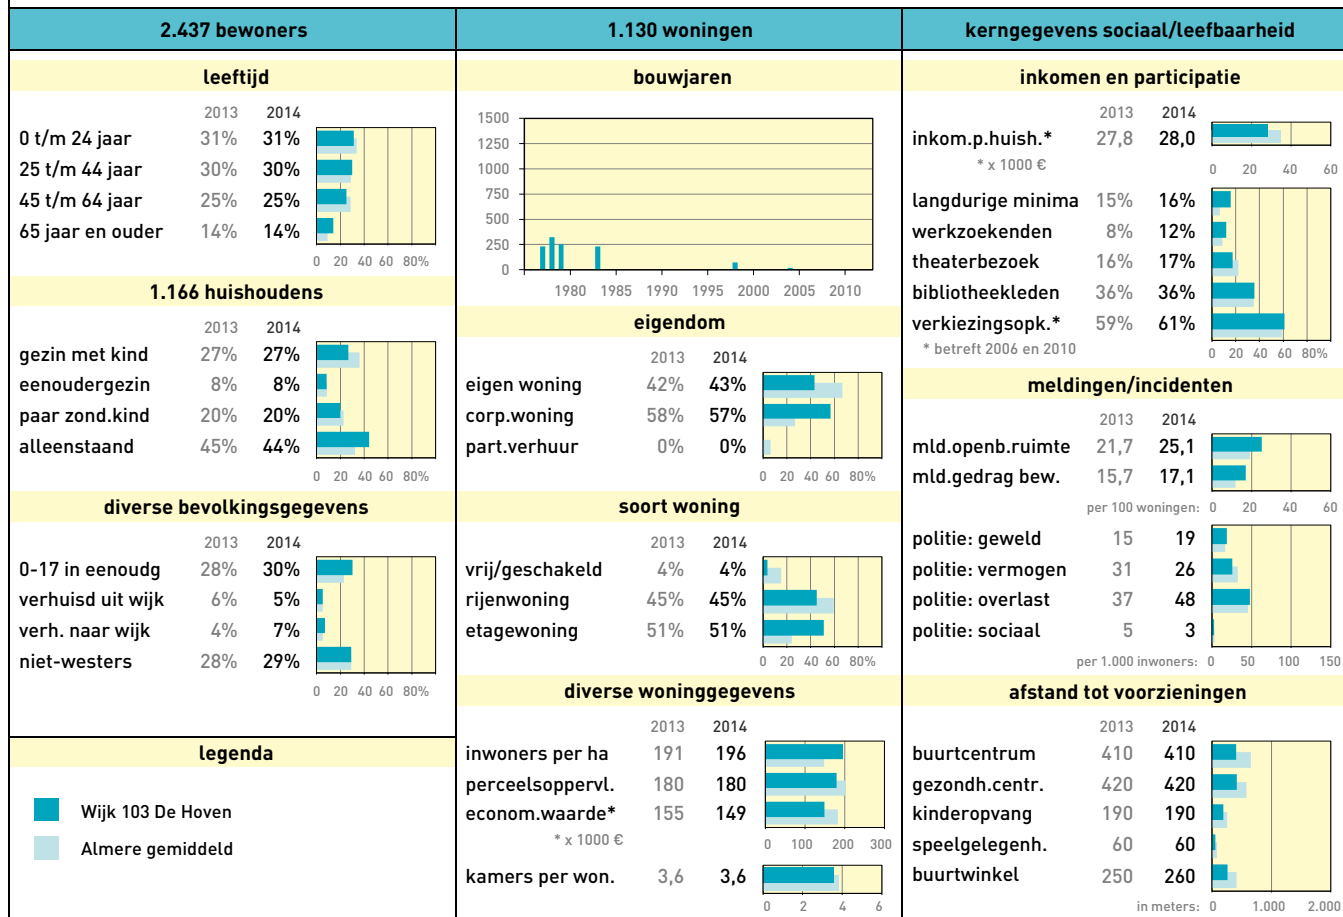

Profiel: Gemeente totaal

Wijkprofiel: 101 Centrum Almere Haven

Stadsdeel: Almere Haven

Wijkprofiel: 102 De Werven

Stadsdeel: Almere Haven

Wijkprofiel: 105 De Grienden

Stadsdeel: Almere Haven

Wijkprofiel: 108 De Wierden

Stadsdeel: Almere Haven

Wijkprofiel: 301 Centrum Almere Buiten

Stadsdeel: Almere Buiten

Wijkprofiel: 303 Seizoenenbuurt

Stadsdeel: Almere Buiten

Wijkprofiel: 304 Molenbuurt

Stadsdeel: Almere Buiten

Wijkprofiel: 305 Bouwmeesterbuurt