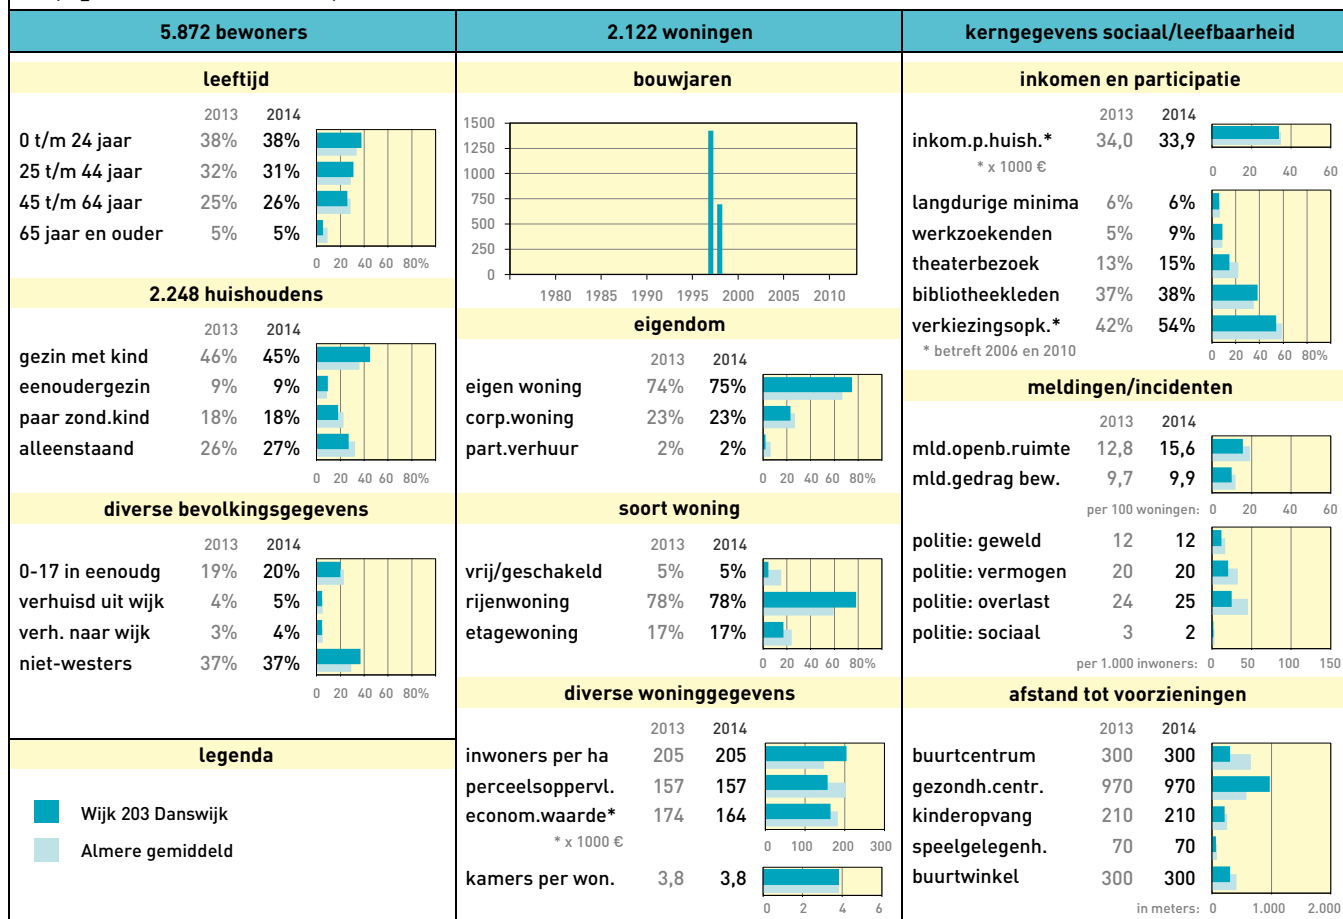

Profiel: Gemeente totaal

Wijkprofiel: 101 Centrum Almere Haven

Stadsdeel: Almere Haven

Wijkprofiel: 102 De Werven

Stadsdeel: Almere Haven

Wijkprofiel: 105 De Grienden

Stadsdeel: Almere Haven

Wijkprofiel: 108 De Wierden

Stadsdeel: Almere Haven

Wijkprofiel: 301 Centrum Almere Buiten

Stadsdeel: Almere Buiten

Wijkprofiel: 303 Seizoenenbuurt

Stadsdeel: Almere Buiten

Wijkprofiel: 304 Molenbuurt

Stadsdeel: Almere Buiten

Wijkprofiel: 305 Bouwmeesterbuurt