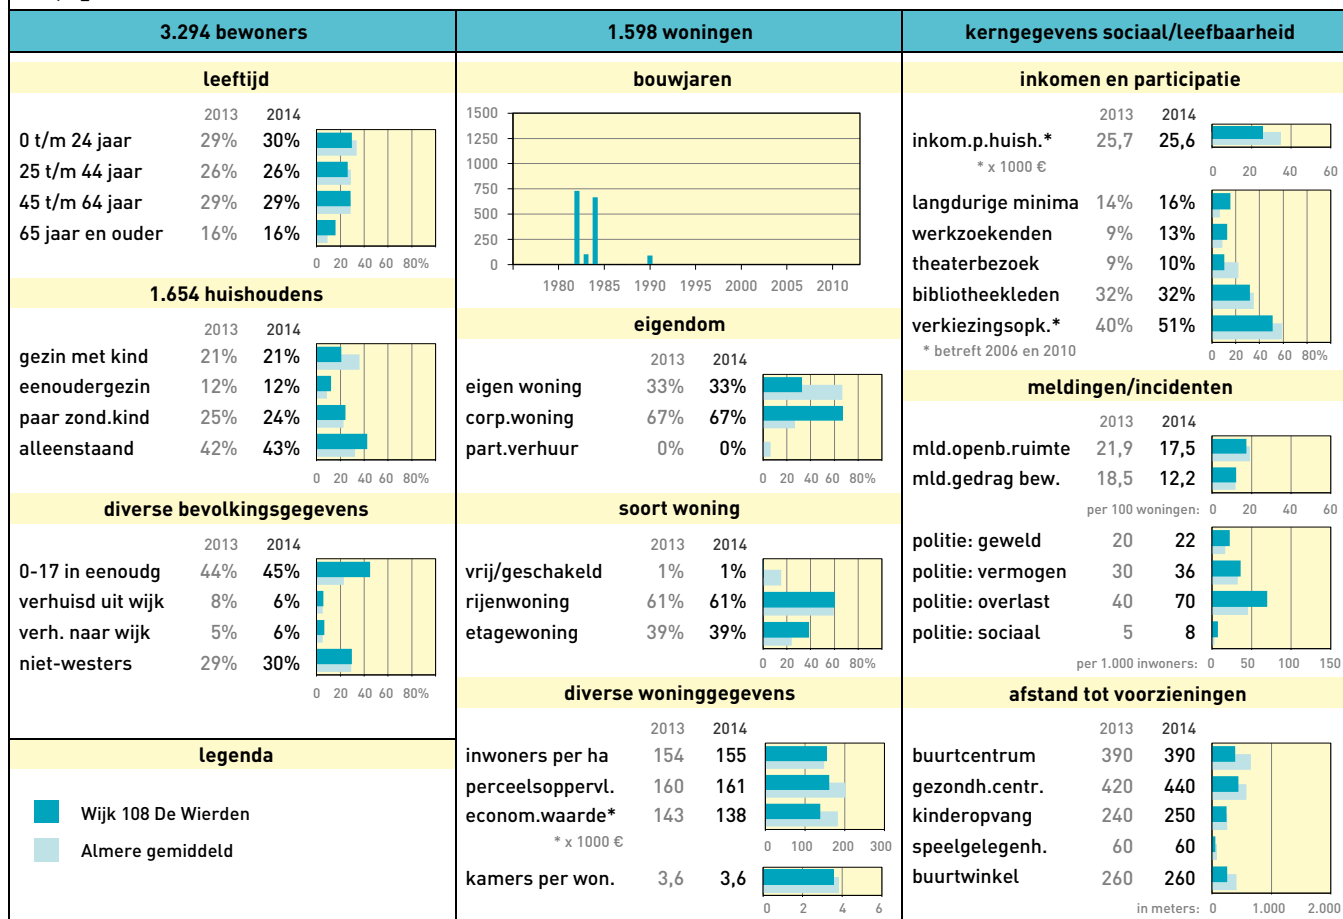

Wijkprofiel: 108 De Wierden

Stadsdeel: Almere Haven