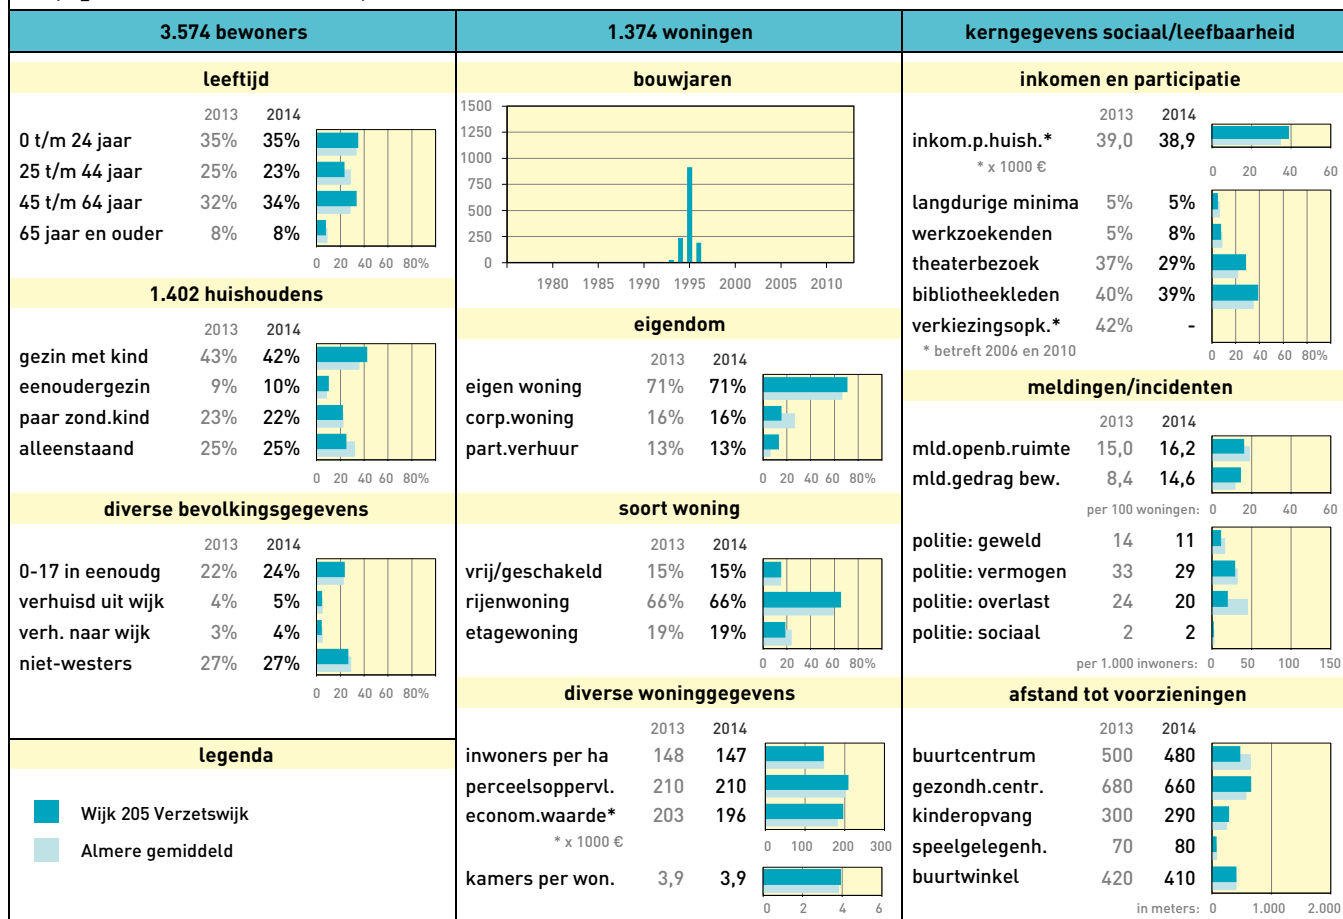

Profiel: Gemeente totaal

Wijkprofiel: 101 Centrum Almere Haven

Stadsdeel: Almere Haven

Wijkprofiel: 102 De Werven

Stadsdeel: Almere Haven

Wijkprofiel: 105 De Grienden

Stadsdeel: Almere Haven

Wijkprofiel: 108 De Wierden

Stadsdeel: Almere Haven

Wijkprofiel: 301 Centrum Almere Buiten

Stadsdeel: Almere Buiten

Wijkprofiel: 303 Seizoenenbuurt

Stadsdeel: Almere Buiten

Wijkprofiel: 304 Molenbuurt

Stadsdeel: Almere Buiten

Wijkprofiel: 305 Bouwmeesterbuurt

Stadsdeel: Almere Buiten

Wijkprofiel: 307 Faunabuurt

Stadsdeel: Almere Buiten

Wijkprofiel: 308 Bloemenbuurt

Stadsdeel: Almere Buiten

Wijkprofiel: 310 Indischebuurt

Stadsdeel: Almere Buiten

Wijkprofiel: 311 Eilandenbuurt