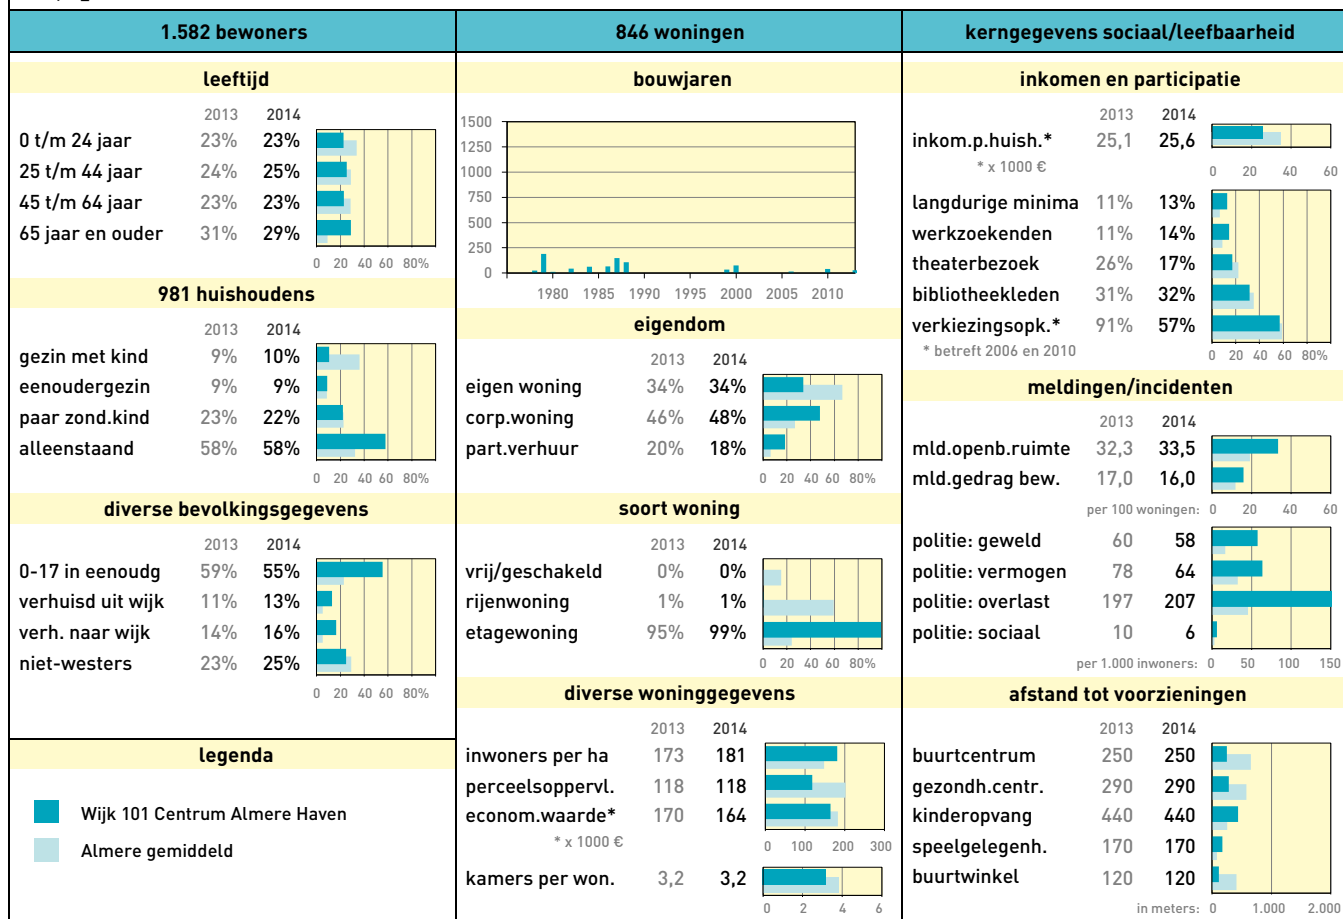

Profiel: Gemeente totaal

Wijkprofiel: 101 Centrum Almere Haven

Stadsdeel: Almere Haven

Wijkprofiel: 102 De Werven

Stadsdeel: Almere Haven

Wijkprofiel: 105 De Grienden

Stadsdeel: Almere Haven

Wijkprofiel: 108 De Wierden