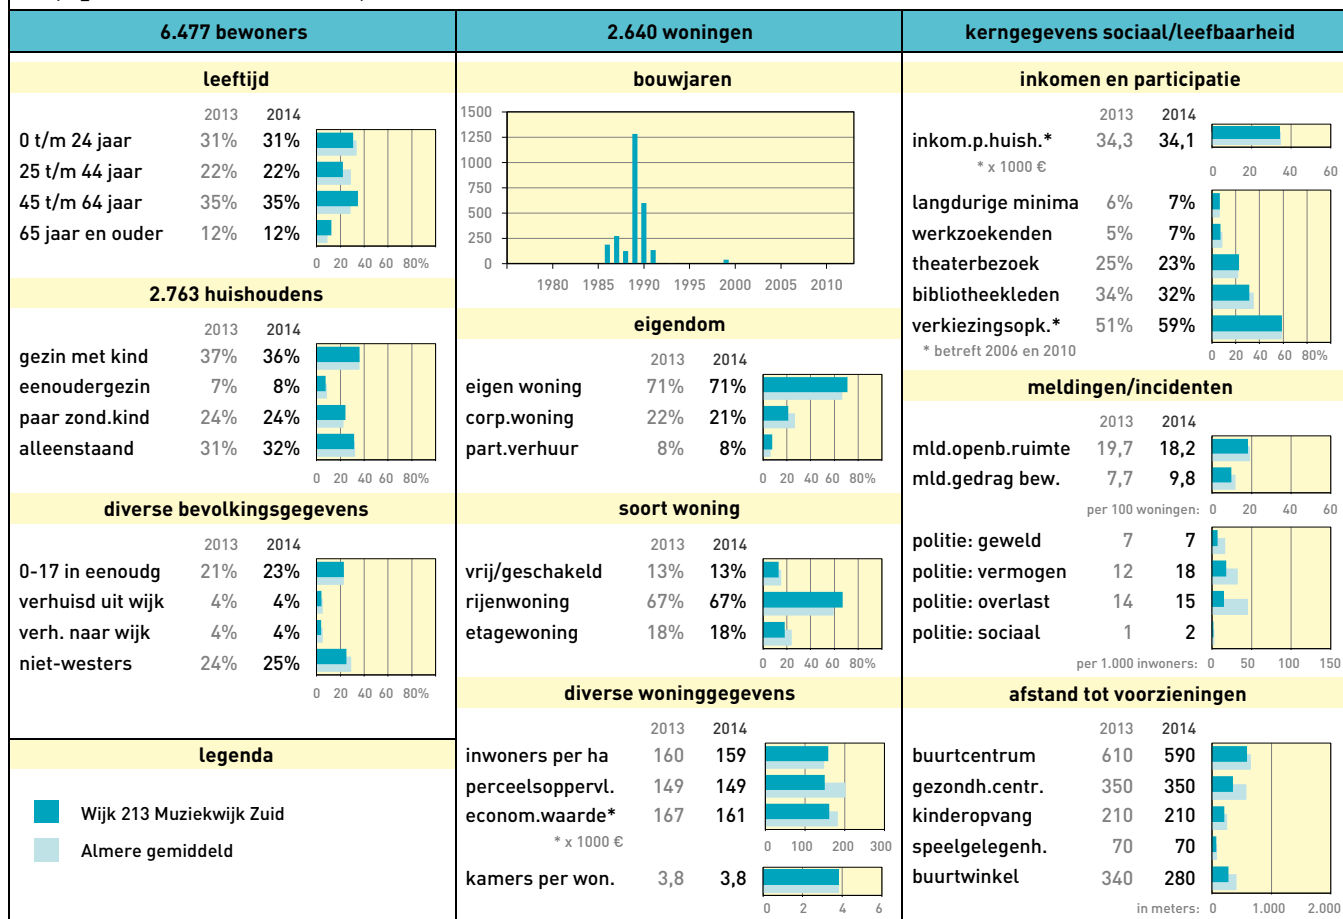

Profiel: Gemeente totaal

Wijkprofiel: 101 Centrum Almere Haven

Stadsdeel: Almere Haven

Wijkprofiel: 102 De Werven

Stadsdeel: Almere Haven

Wijkprofiel: 105 De Grienden

Stadsdeel: Almere Haven

Wijkprofiel: 108 De Wierden

Stadsdeel: Almere Haven

Wijkprofiel: 301 Centrum Almere Buiten

Stadsdeel: Almere Buiten

Wijkprofiel: 303 Seizoenenbuurt

Stadsdeel: Almere Buiten

Wijkprofiel: 304 Molenbuurt

Stadsdeel: Almere Buiten

Wijkprofiel: 305 Bouwmeesterbuurt

Stadsdeel: Almere Buiten

Wijkprofiel: 307 Faunabuurt

Stadsdeel: Almere Buiten

Wijkprofiel: 308 Bloemenbuurt

Stadsdeel: Almere Buiten

Wijkprofiel: 310 Indischebuurt

Stadsdeel: Almere Buiten

Wijkprofiel: 311 Eilandenbuurt