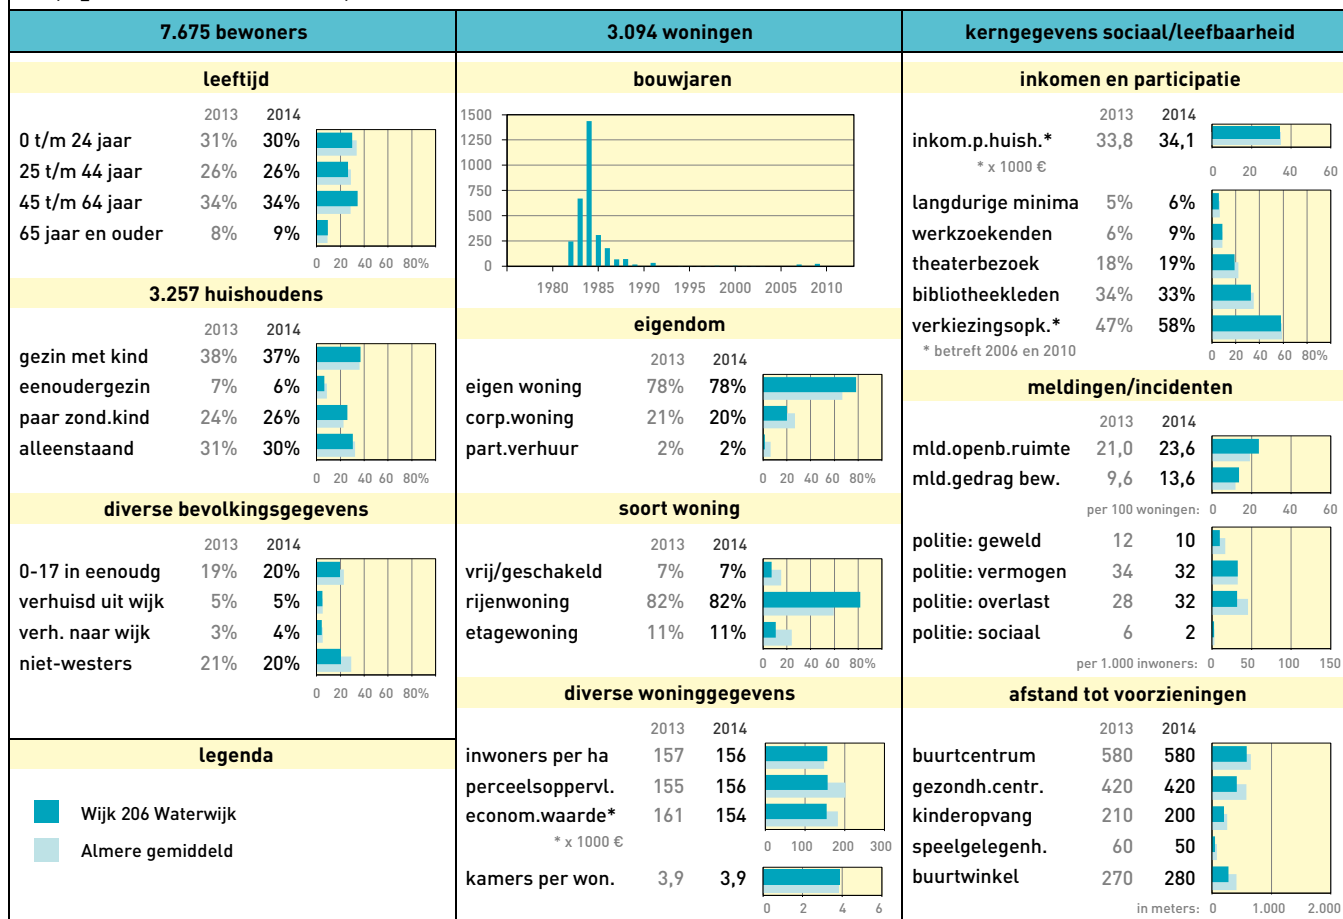

Profiel: Gemeente totaal

Wijkprofiel: 101 Centrum Almere Haven

Stadsdeel: Almere Haven

Wijkprofiel: 102 De Werven

Stadsdeel: Almere Haven

Wijkprofiel: 105 De Grienden

Stadsdeel: Almere Haven

Wijkprofiel: 108 De Wierden

Stadsdeel: Almere Haven

Wijkprofiel: 301 Centrum Almere Buiten

Stadsdeel: Almere Buiten

Wijkprofiel: 303 Seizoenenbuurt

Stadsdeel: Almere Buiten

Wijkprofiel: 304 Molenbuurt

Stadsdeel: Almere Buiten

Wijkprofiel: 305 Bouwmeesterbuurt

Stadsdeel: Almere Buiten

Wijkprofiel: 307 Faunabuurt

Stadsdeel: Almere Buiten

Wijkprofiel: 308 Bloemenbuurt

Stadsdeel: Almere Buiten

Wijkprofiel: 310 Indischebuurt

Stadsdeel: Almere Buiten

Wijkprofiel: 311 Eilandenbuurt