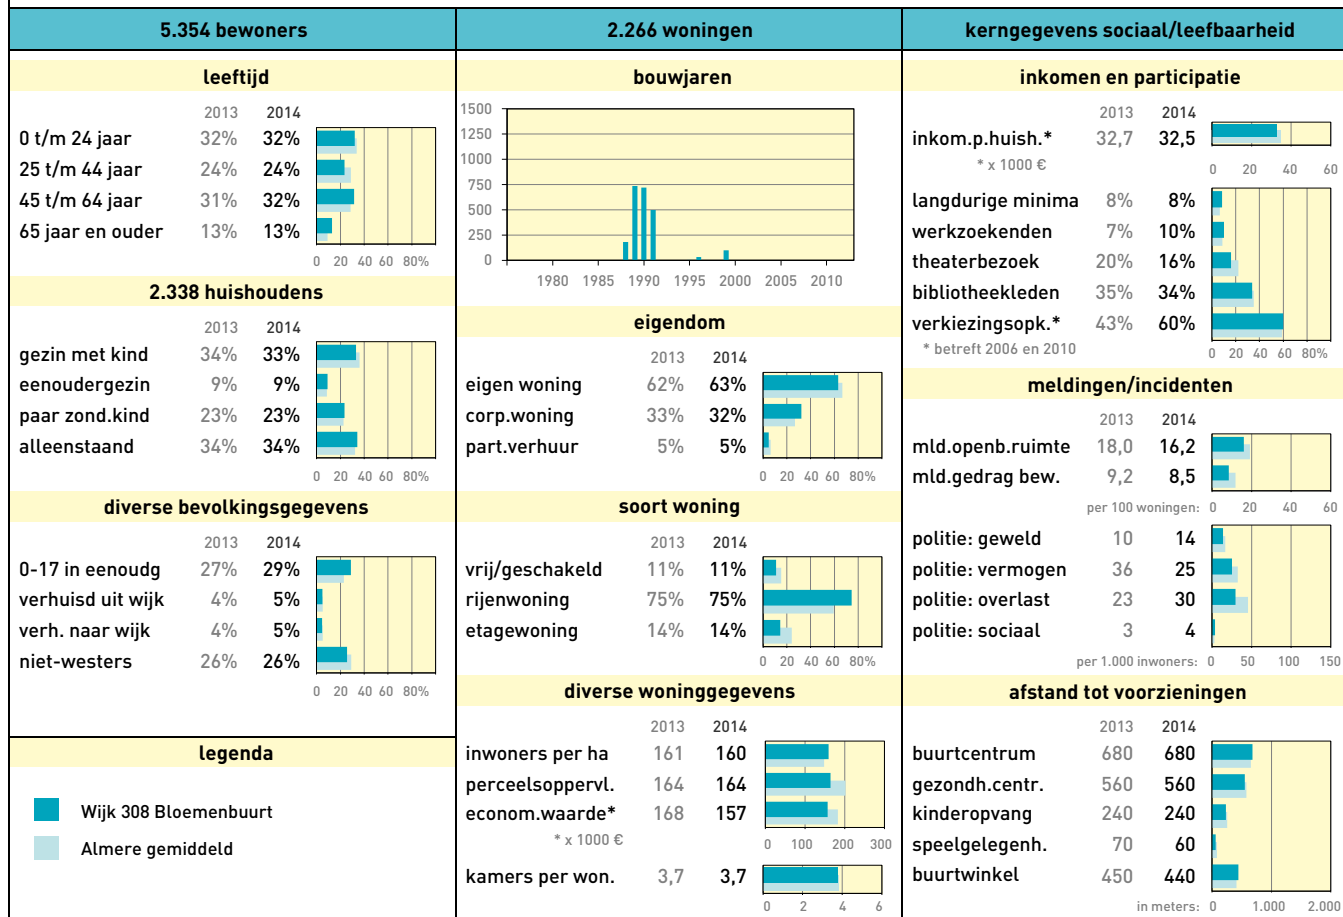

Stadsdeel: Almere Buiten

Wijkprofiel: 307 Faunabuurt

Stadsdeel: Almere Buiten

Wijkprofiel: 308 Bloemenbuurt

Stadsdeel: Almere Buiten

Wijkprofiel: 310 Indischebuurt

Stadsdeel: Almere Buiten

Wijkprofiel: 311 Eilandenbuurt

Stadsdeel: Almere Buiten

Wijkprofiel: 312 Stripheldenbuurt

Stadsdeel: Almere Buiten

Wijkprofiel: 313 Sieradenbuurt

Stadsdeel: Almere Buiten

Wijkprofiel: 502 Vogelhorst

Stadsdeel: Almere Hout