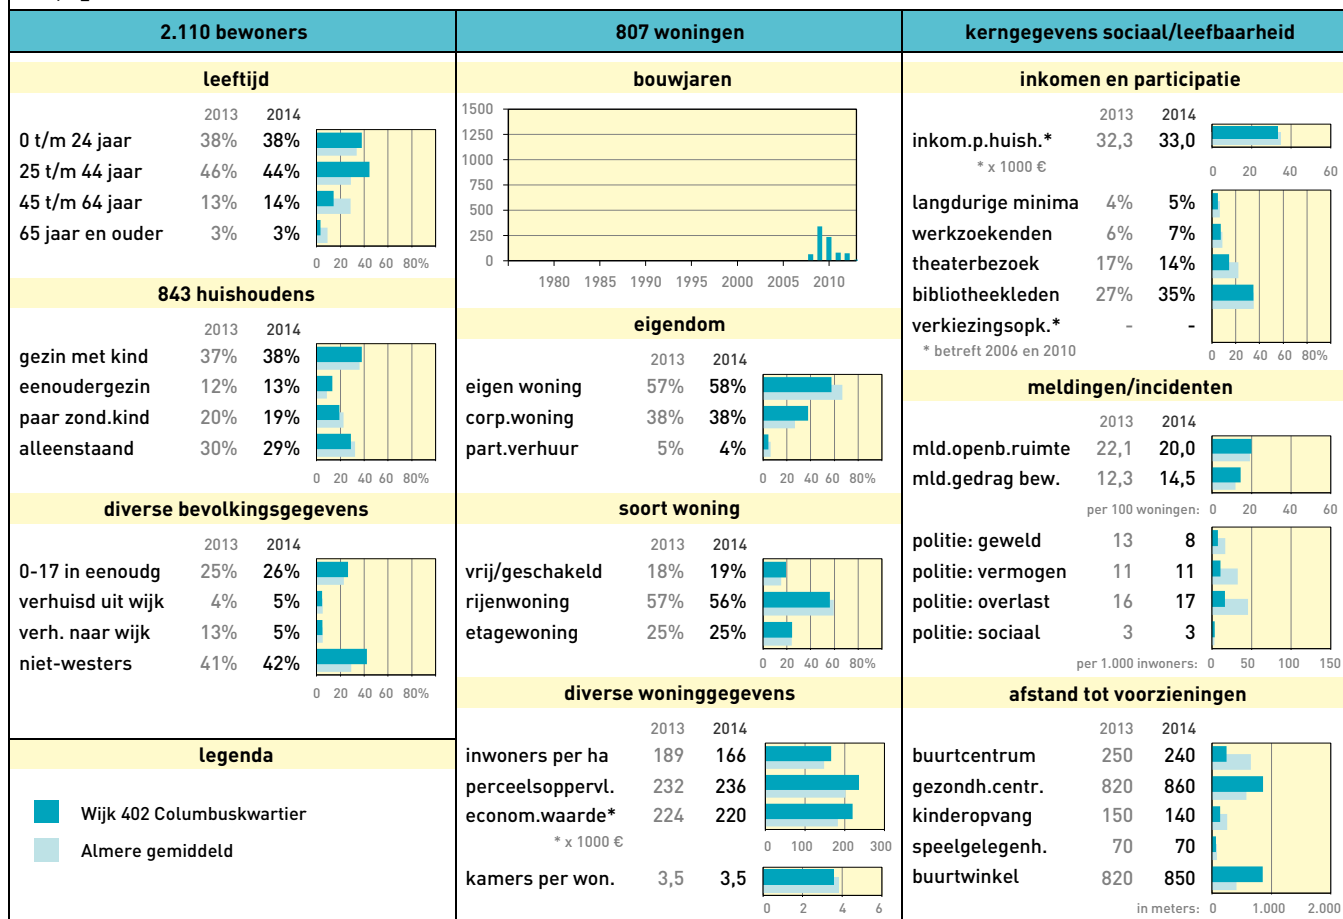

Stadsdeel: Almere Buiten

Wijkprofiel: 307 Faunabuurt

Stadsdeel: Almere Buiten

Wijkprofiel: 308 Bloemenbuurt

Stadsdeel: Almere Buiten

Wijkprofiel: 310 Indischebuurt

Stadsdeel: Almere Buiten

Wijkprofiel: 311 Eilandenbuurt

Stadsdeel: Almere Buiten

Wijkprofiel: 312 Stripheldenbuurt

Stadsdeel: Almere Buiten

Wijkprofiel: 313 Sieradenbuurt

Stadsdeel: Almere Buiten

Wijkprofiel: 502 Vogelhorst

Stadsdeel: Almere Hout