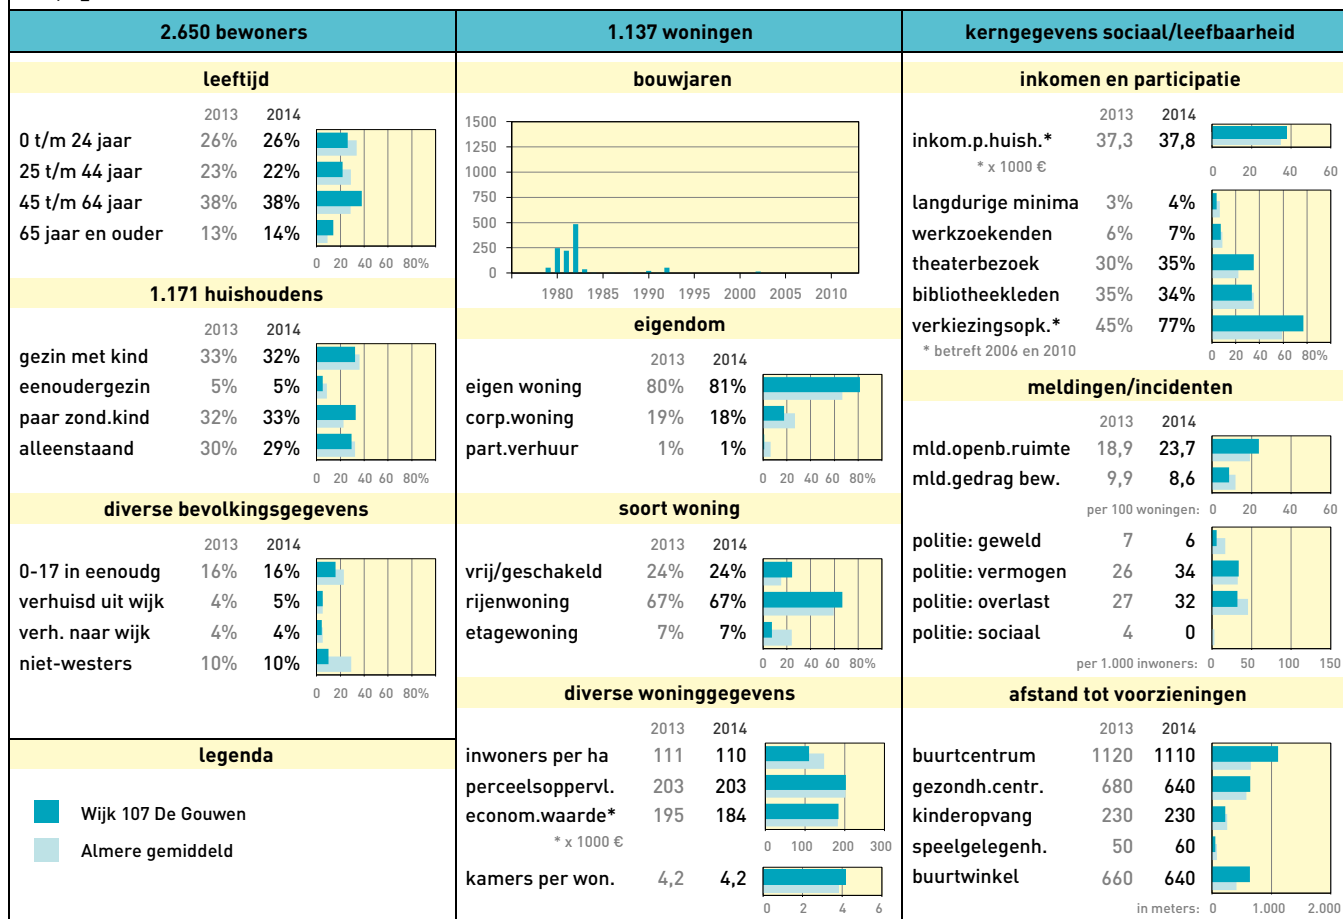

Profiel: Gemeente totaal

Wijkprofiel: 101 Centrum Almere Haven

Stadsdeel: Almere Haven

Wijkprofiel: 102 De Werven

Stadsdeel: Almere Haven

Wijkprofiel: 105 De Grienden

Stadsdeel: Almere Haven

Wijkprofiel: 108 De Wierden

Stadsdeel: Almere Haven

Wijkprofiel: 301 Centrum Almere Buiten

Stadsdeel: Almere Buiten

Wijkprofiel: 303 Seizoenenbuurt

Stadsdeel: Almere Buiten

Wijkprofiel: 304 Molenbuurt

Stadsdeel: Almere Buiten

Wijkprofiel: 305 Bouwmeesterbuurt