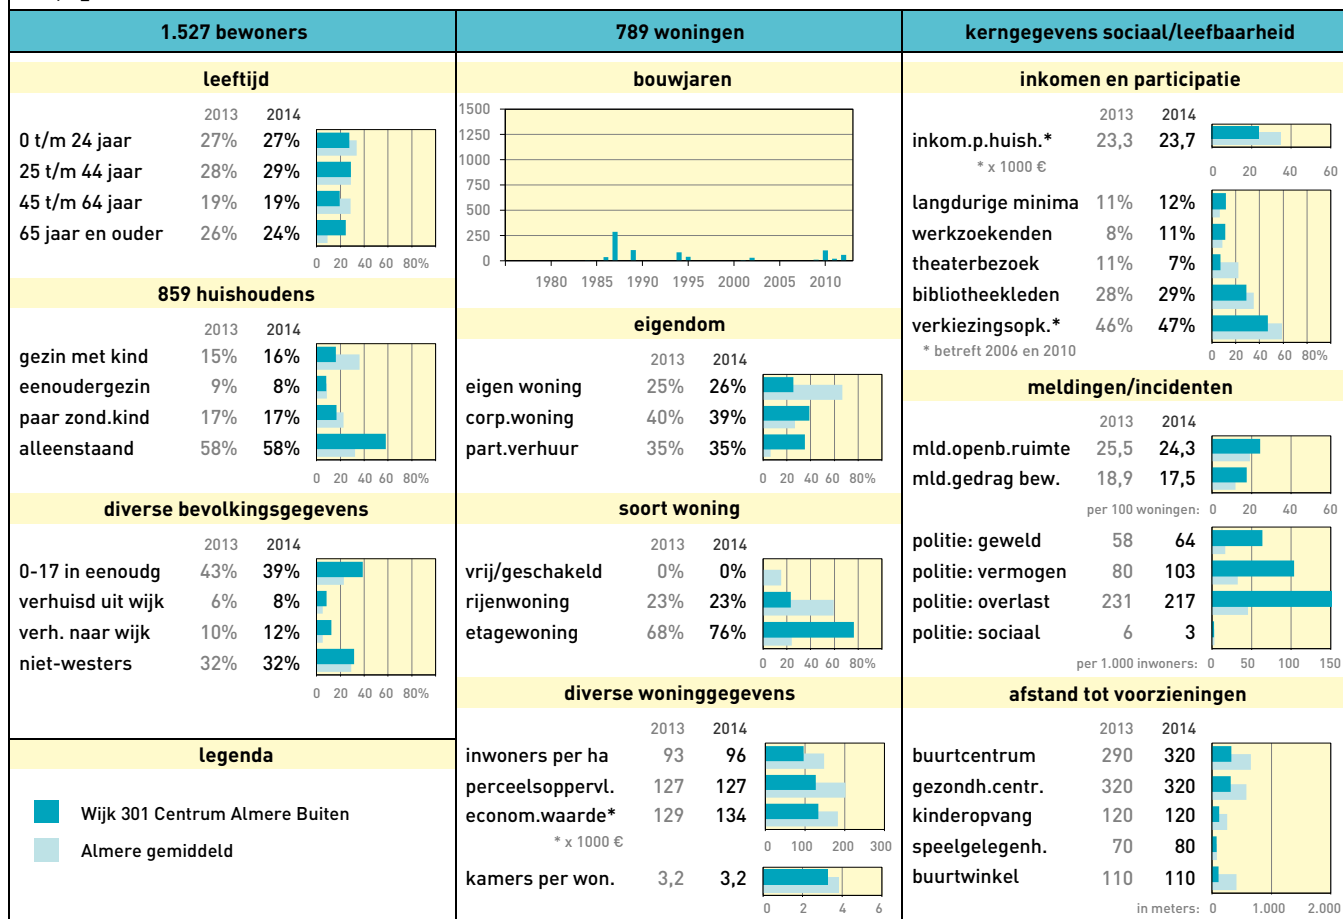

Profiel: Gemeente totaal

Wijkprofiel: 101 Centrum Almere Haven

Stadsdeel: Almere Haven

Wijkprofiel: 102 De Werven

Stadsdeel: Almere Haven

Wijkprofiel: 105 De Grienden

Stadsdeel: Almere Haven

Wijkprofiel: 108 De Wierden

Stadsdeel: Almere Haven

Wijkprofiel: 301 Centrum Almere Buiten

Stadsdeel: Almere Buiten

Wijkprofiel: 303 Seizoenenbuurt

Stadsdeel: Almere Buiten

Wijkprofiel: 304 Molenbuurt

Stadsdeel: Almere Buiten

Wijkprofiel: 305 Bouwmeesterbuurt

Stadsdeel: Almere Buiten

Wijkprofiel: 307 Faunabuurt

Stadsdeel: Almere Buiten

Wijkprofiel: 308 Bloemenbuurt

Stadsdeel: Almere Buiten

Wijkprofiel: 310 Indischebuurt

Stadsdeel: Almere Buiten

Wijkprofiel: 311 Eilandenbuurt