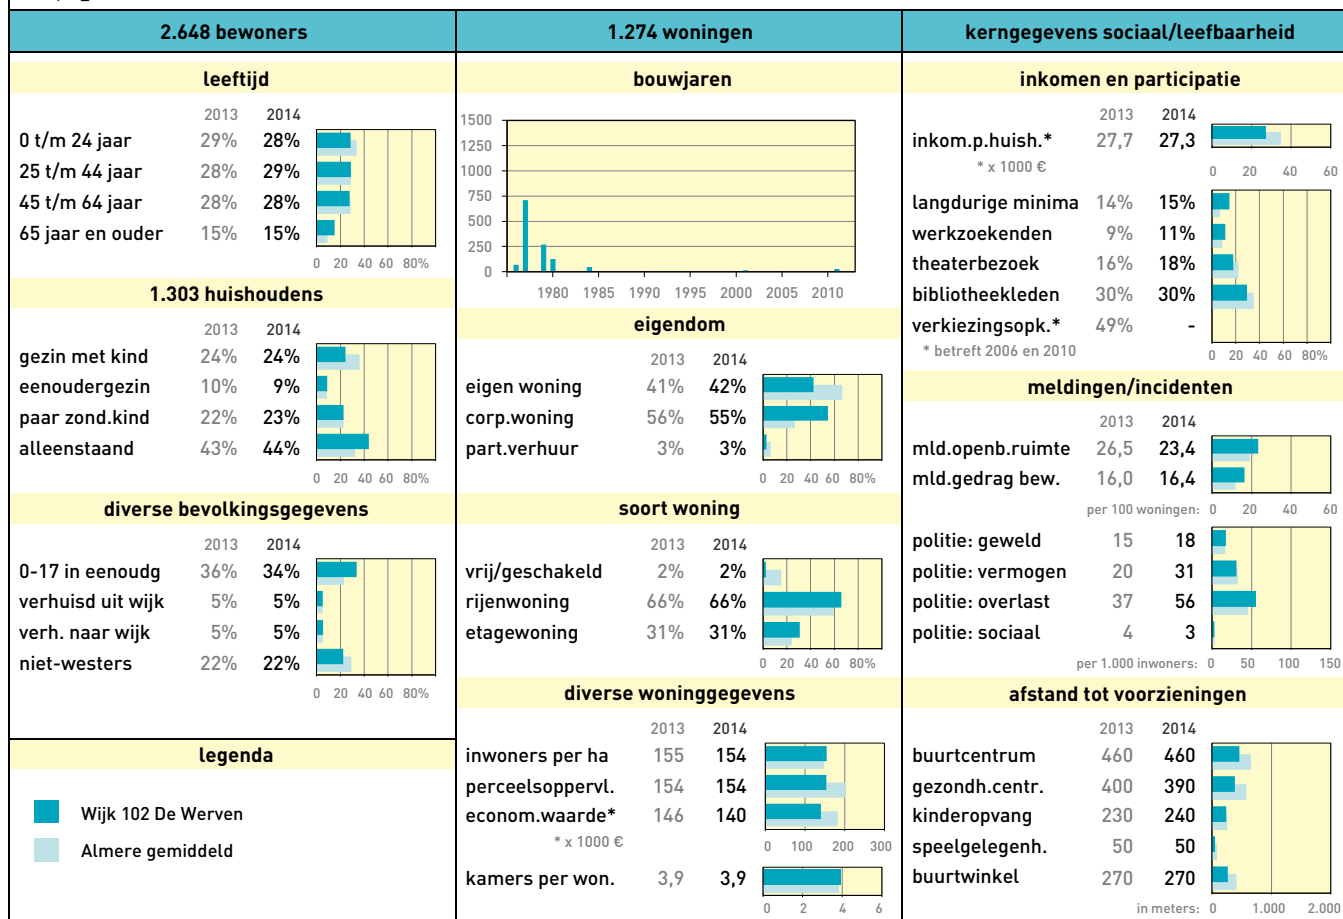

Profiel: Gemeente totaal

Wijkprofiel: 101 Centrum Almere Haven

Stadsdeel: Almere Haven

Wijkprofiel: 102 De Werven

Stadsdeel: Almere Haven

Wijkprofiel: 105 De Grienden

Stadsdeel: Almere Haven

Wijkprofiel: 108 De Wierden