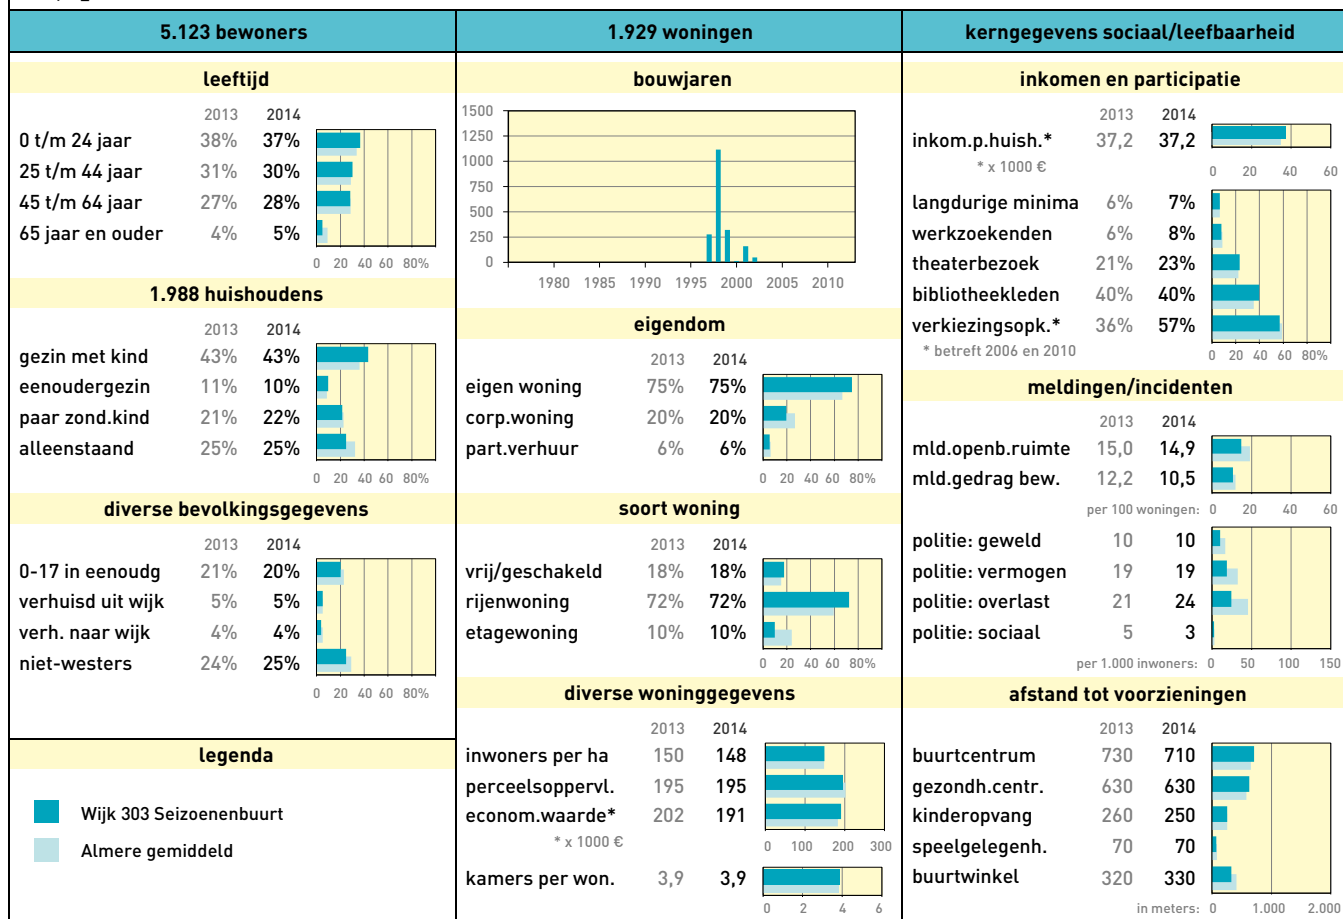

Profiel: Gemeente totaal

Wijkprofiel: 101 Centrum Almere Haven

Stadsdeel: Almere Haven

Wijkprofiel: 102 De Werven

Stadsdeel: Almere Haven

Wijkprofiel: 105 De Grienden

Stadsdeel: Almere Haven

Wijkprofiel: 108 De Wierden

Stadsdeel: Almere Haven

Wijkprofiel: 301 Centrum Almere Buiten

Stadsdeel: Almere Buiten

Wijkprofiel: 303 Seizoenenbuurt

Stadsdeel: Almere Buiten

Wijkprofiel: 304 Molenbuurt

Stadsdeel: Almere Buiten

Wijkprofiel: 305 Bouwmeesterbuurt

Stadsdeel: Almere Buiten

Wijkprofiel: 307 Faunabuurt

Stadsdeel: Almere Buiten

Wijkprofiel: 308 Bloemenbuurt

Stadsdeel: Almere Buiten

Wijkprofiel: 310 Indischebuurt

Stadsdeel: Almere Buiten

Wijkprofiel: 311 Eilandenbuurt