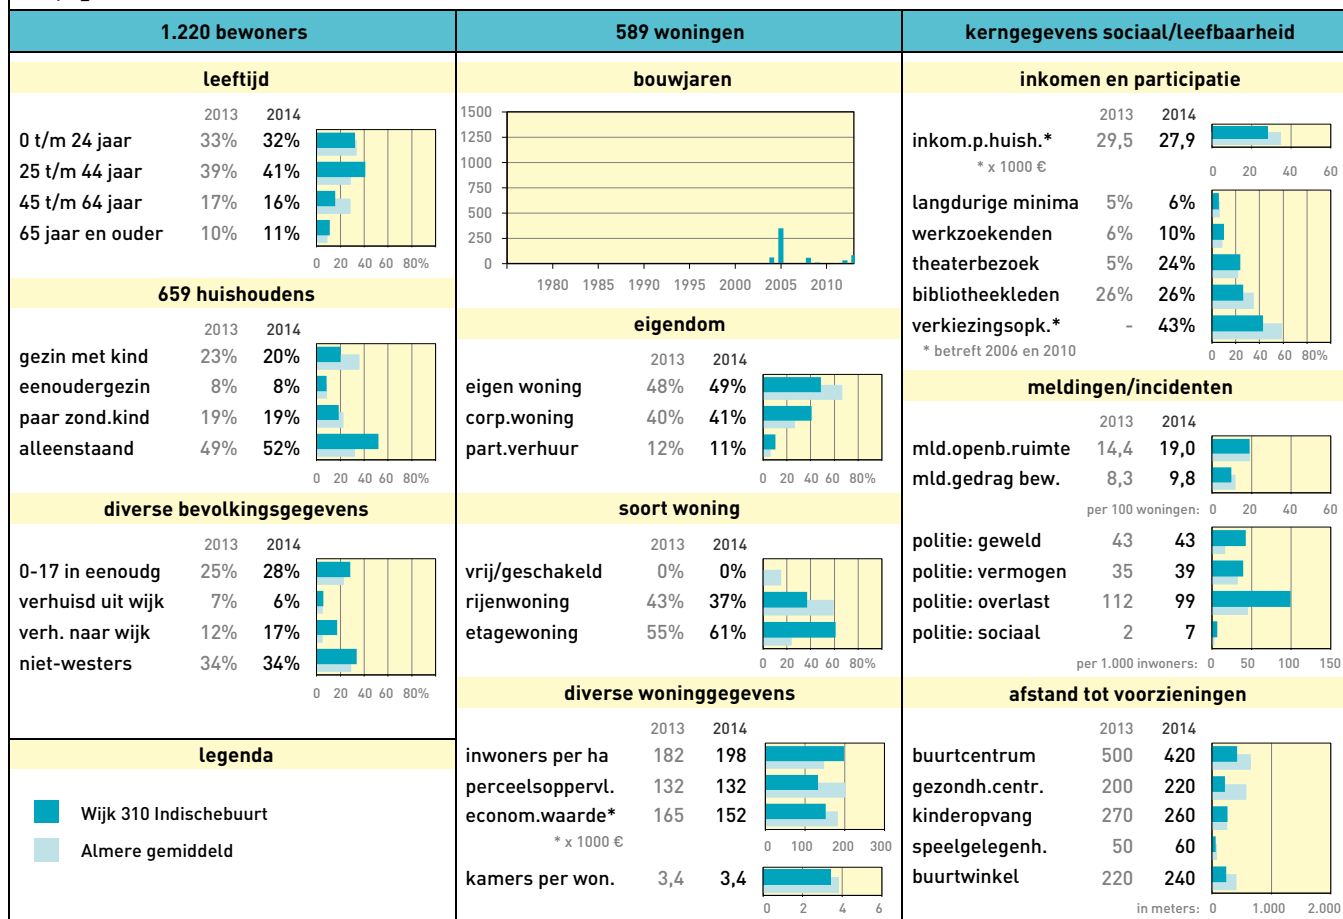

Stadsdeel: Almere Buiten

Wijkprofiel: 307 Faunabuurt

Stadsdeel: Almere Buiten

Wijkprofiel: 308 Bloemenbuurt

Stadsdeel: Almere Buiten

Wijkprofiel: 310 Indischebuurt

Stadsdeel: Almere Buiten

Wijkprofiel: 311 Eilandenbuurt

Stadsdeel: Almere Buiten

Wijkprofiel: 312 Stripheldenbuurt

Stadsdeel: Almere Buiten

Wijkprofiel: 313 Sieradenbuurt

Stadsdeel: Almere Buiten

Wijkprofiel: 502 Vogelhorst

Stadsdeel: Almere Hout