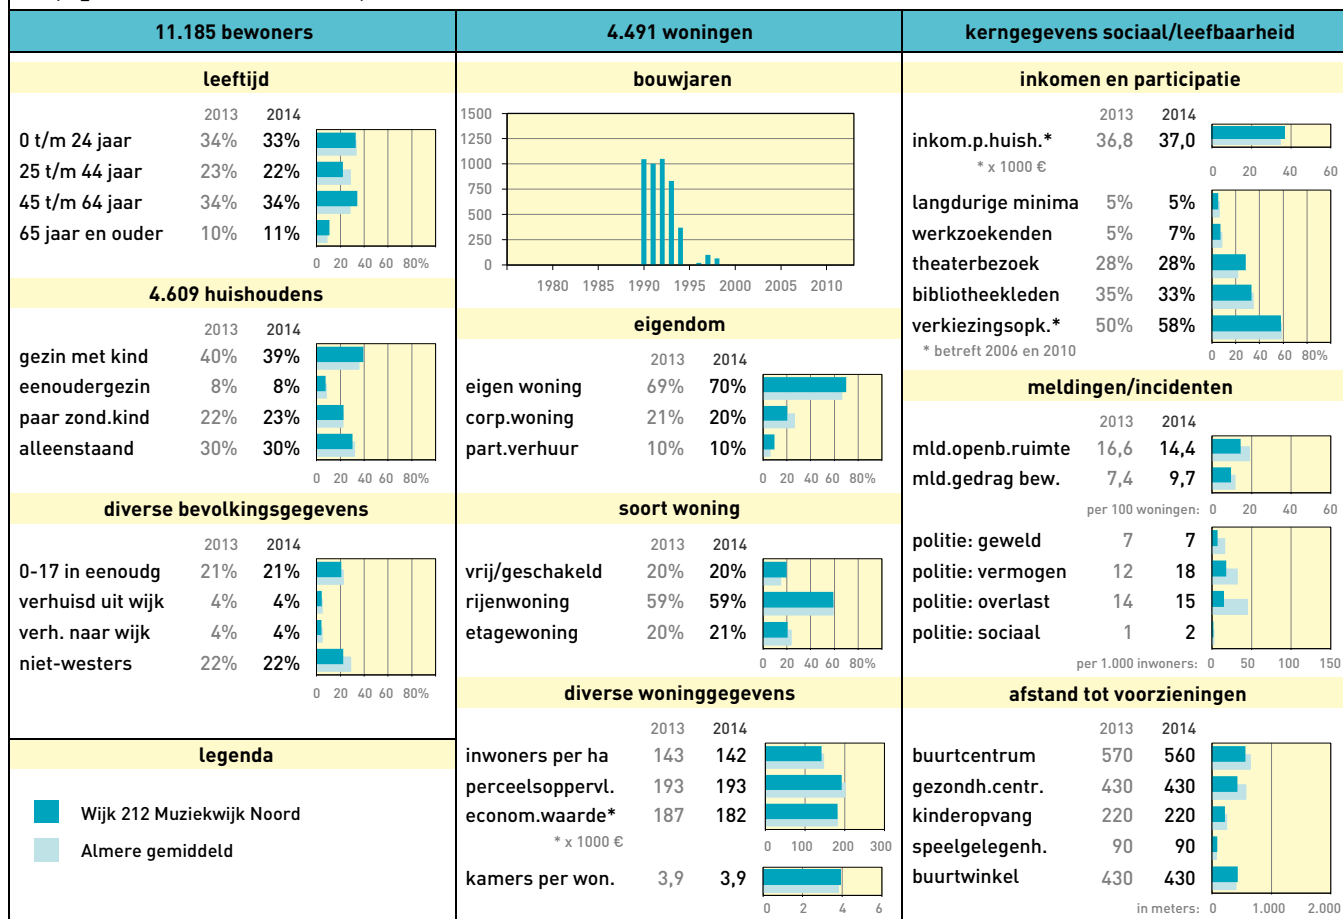

Profiel: Gemeente totaal

Wijkprofiel: 101 Centrum Almere Haven

Stadsdeel: Almere Haven

Wijkprofiel: 102 De Werven

Stadsdeel: Almere Haven

Wijkprofiel: 105 De Grienden

Stadsdeel: Almere Haven

Wijkprofiel: 108 De Wierden

Stadsdeel: Almere Haven

Wijkprofiel: 301 Centrum Almere Buiten

Stadsdeel: Almere Buiten

Wijkprofiel: 303 Seizoenenbuurt

Stadsdeel: Almere Buiten

Wijkprofiel: 304 Molenbuurt

Stadsdeel: Almere Buiten

Wijkprofiel: 305 Bouwmeesterbuurt

Stadsdeel: Almere Buiten

Wijkprofiel: 307 Faunabuurt

Stadsdeel: Almere Buiten

Wijkprofiel: 308 Bloemenbuurt

Stadsdeel: Almere Buiten

Wijkprofiel: 310 Indischebuurt

Stadsdeel: Almere Buiten

Wijkprofiel: 311 Eilandenbuurt