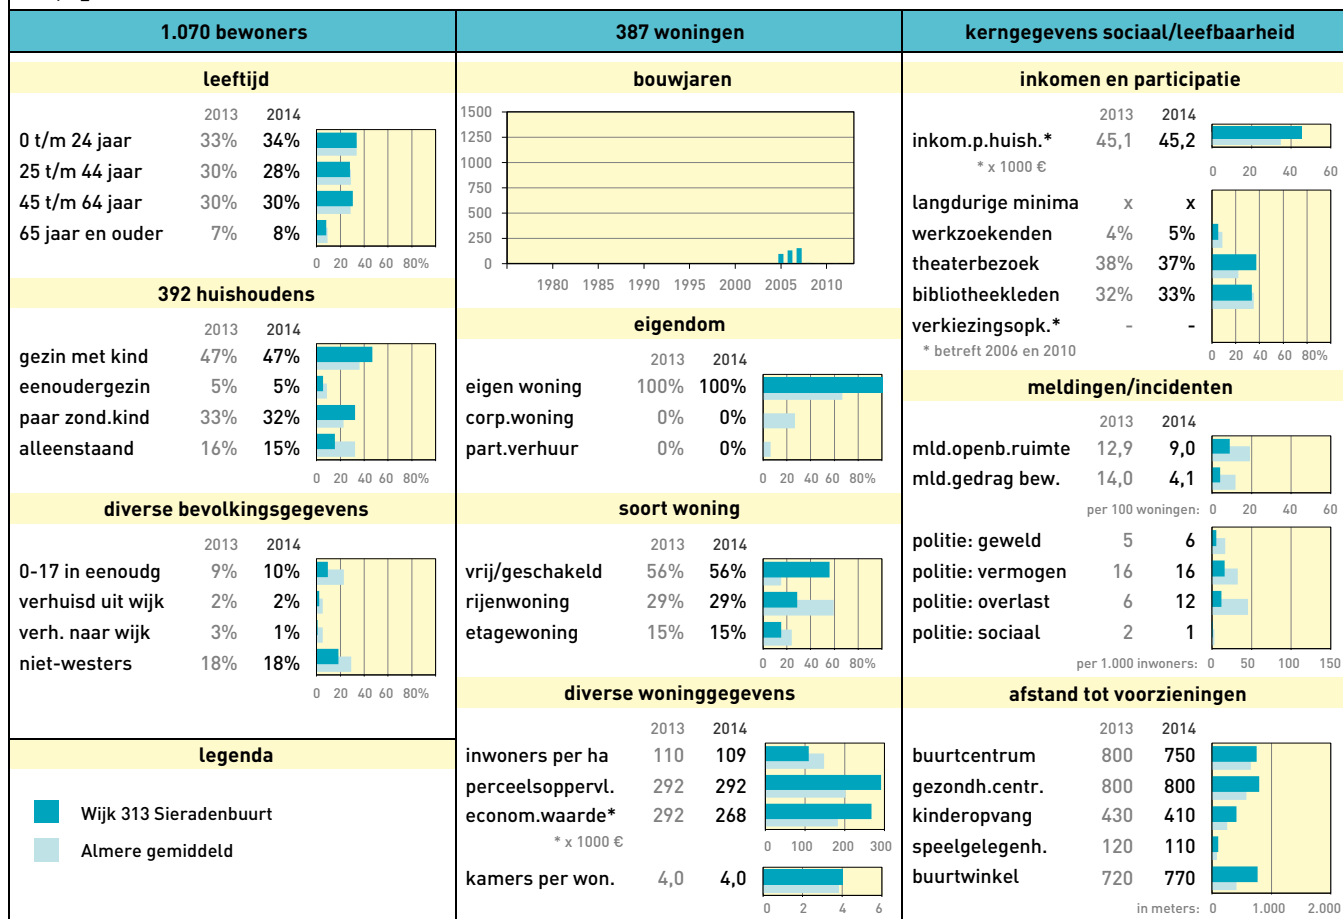

Stadsdeel: Almere Buiten

Wijkprofiel: 307 Faunabuurt

Stadsdeel: Almere Buiten

Wijkprofiel: 308 Bloemenbuurt

Stadsdeel: Almere Buiten

Wijkprofiel: 310 Indischebuurt

Stadsdeel: Almere Buiten

Wijkprofiel: 311 Eilandenbuurt

Stadsdeel: Almere Buiten

Wijkprofiel: 312 Stripheldenbuurt

Stadsdeel: Almere Buiten

Wijkprofiel: 313 Sieradenbuurt

Stadsdeel: Almere Buiten

Wijkprofiel: 502 Vogelhorst

Stadsdeel: Almere Hout