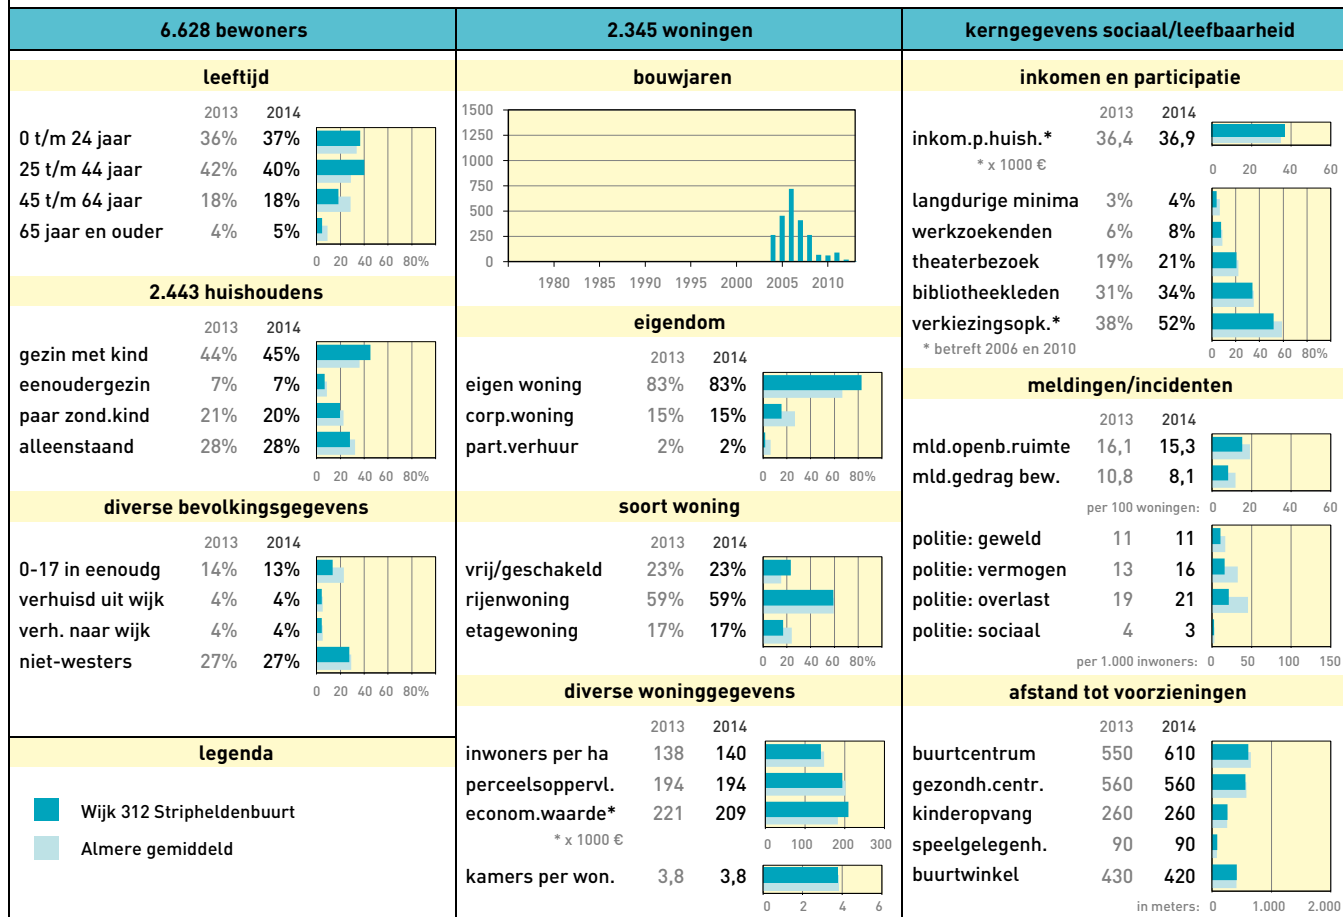

Stadsdeel: Almere Buiten

Wijkprofiel: 307 Faunabuurt

Stadsdeel: Almere Buiten

Wijkprofiel: 308 Bloemenbuurt

Stadsdeel: Almere Buiten

Wijkprofiel: 310 Indischebuurt

Stadsdeel: Almere Buiten

Wijkprofiel: 311 Eilandenbuurt

Stadsdeel: Almere Buiten

Wijkprofiel: 312 Stripheldenbuurt

Stadsdeel: Almere Buiten

Wijkprofiel: 313 Sieradenbuurt

Stadsdeel: Almere Buiten

Wijkprofiel: 502 Vogelhorst

Stadsdeel: Almere Hout