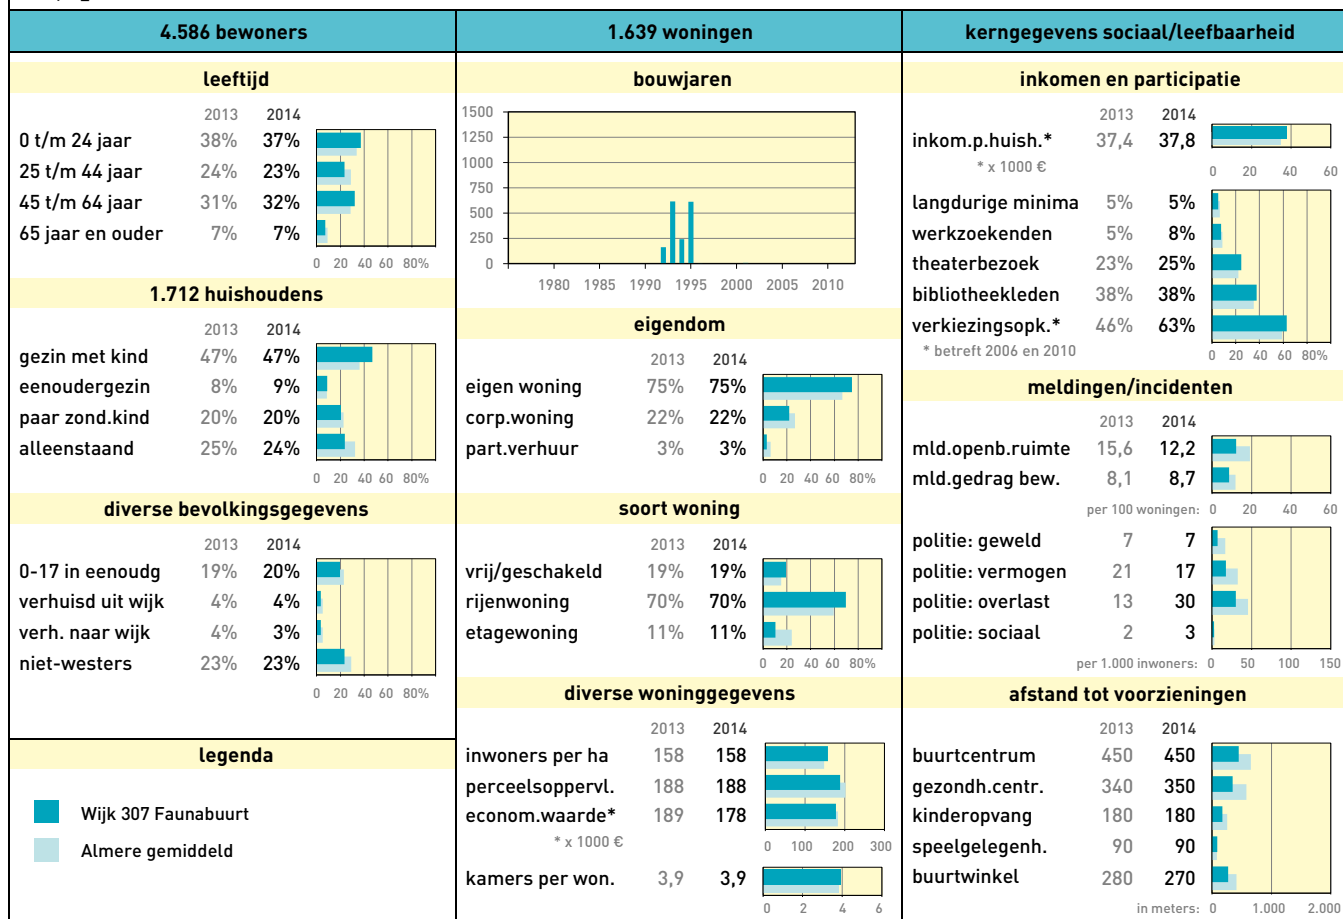

Profiel: Gemeente totaal

Wijkprofiel: 101 Centrum Almere Haven

Stadsdeel: Almere Haven

Wijkprofiel: 102 De Werven

Stadsdeel: Almere Haven

Wijkprofiel: 105 De Grienden

Stadsdeel: Almere Haven

Wijkprofiel: 108 De Wierden

Stadsdeel: Almere Haven

Wijkprofiel: 301 Centrum Almere Buiten

Stadsdeel: Almere Buiten

Wijkprofiel: 303 Seizoenenbuurt

Stadsdeel: Almere Buiten

Wijkprofiel: 304 Molenbuurt

Stadsdeel: Almere Buiten

Wijkprofiel: 305 Bouwmeesterbuurt

Stadsdeel: Almere Buiten

Wijkprofiel: 307 Faunabuurt

Stadsdeel: Almere Buiten

Wijkprofiel: 308 Bloemenbuurt

Stadsdeel: Almere Buiten

Wijkprofiel: 310 Indischebuurt

Stadsdeel: Almere Buiten

Wijkprofiel: 311 Eilandenbuurt