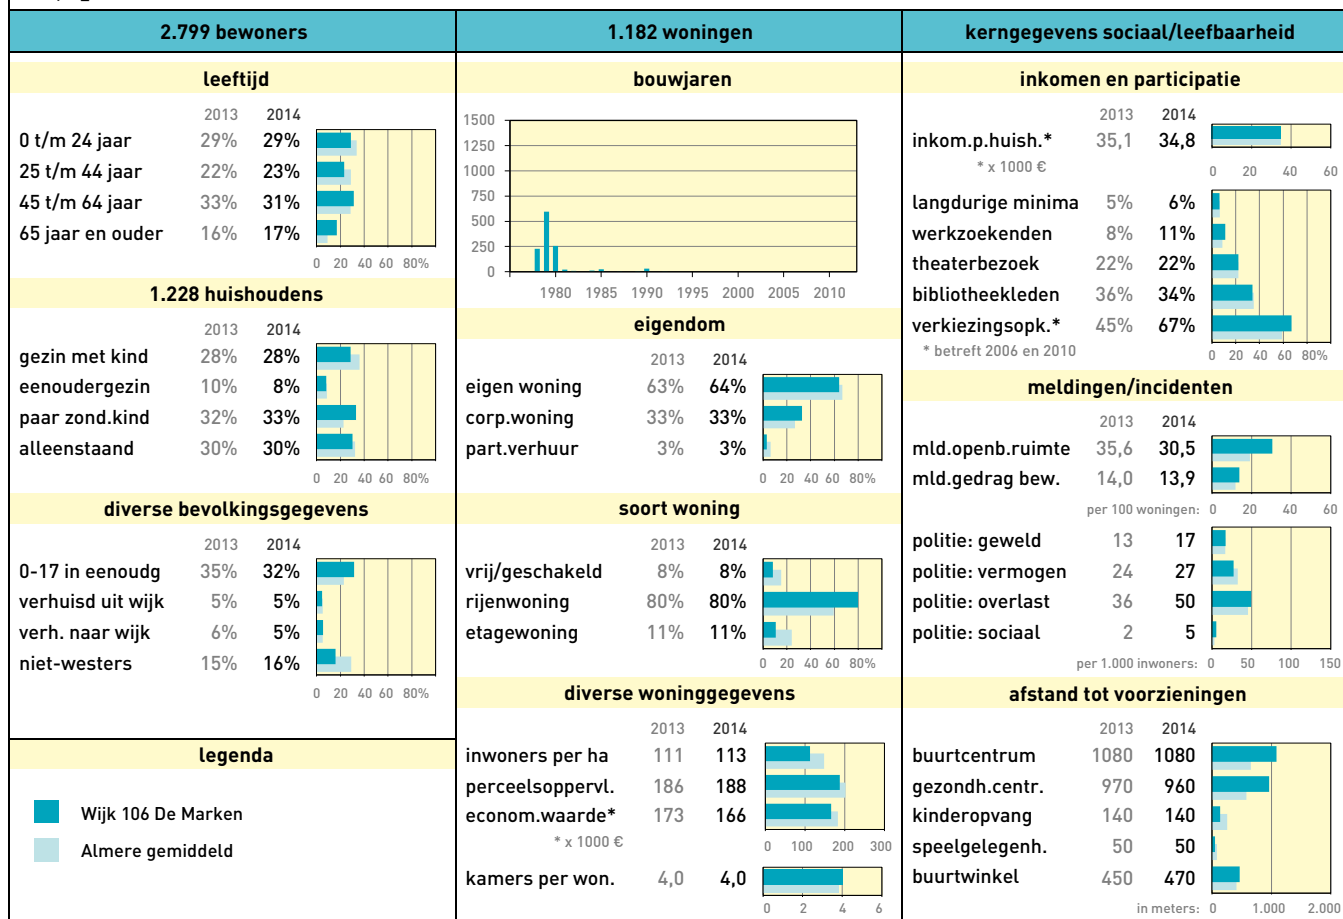

Profiel: Gemeente totaal

Wijkprofiel: 101 Centrum Almere Haven

Stadsdeel: Almere Haven

Wijkprofiel: 102 De Werven

Stadsdeel: Almere Haven

Wijkprofiel: 105 De Grienden

Stadsdeel: Almere Haven

Wijkprofiel: 108 De Wierden

Stadsdeel: Almere Haven

Wijkprofiel: 301 Centrum Almere Buiten

Stadsdeel: Almere Buiten

Wijkprofiel: 303 Seizoenenbuurt

Stadsdeel: Almere Buiten

Wijkprofiel: 304 Molenbuurt

Stadsdeel: Almere Buiten

Wijkprofiel: 305 Bouwmeesterbuurt