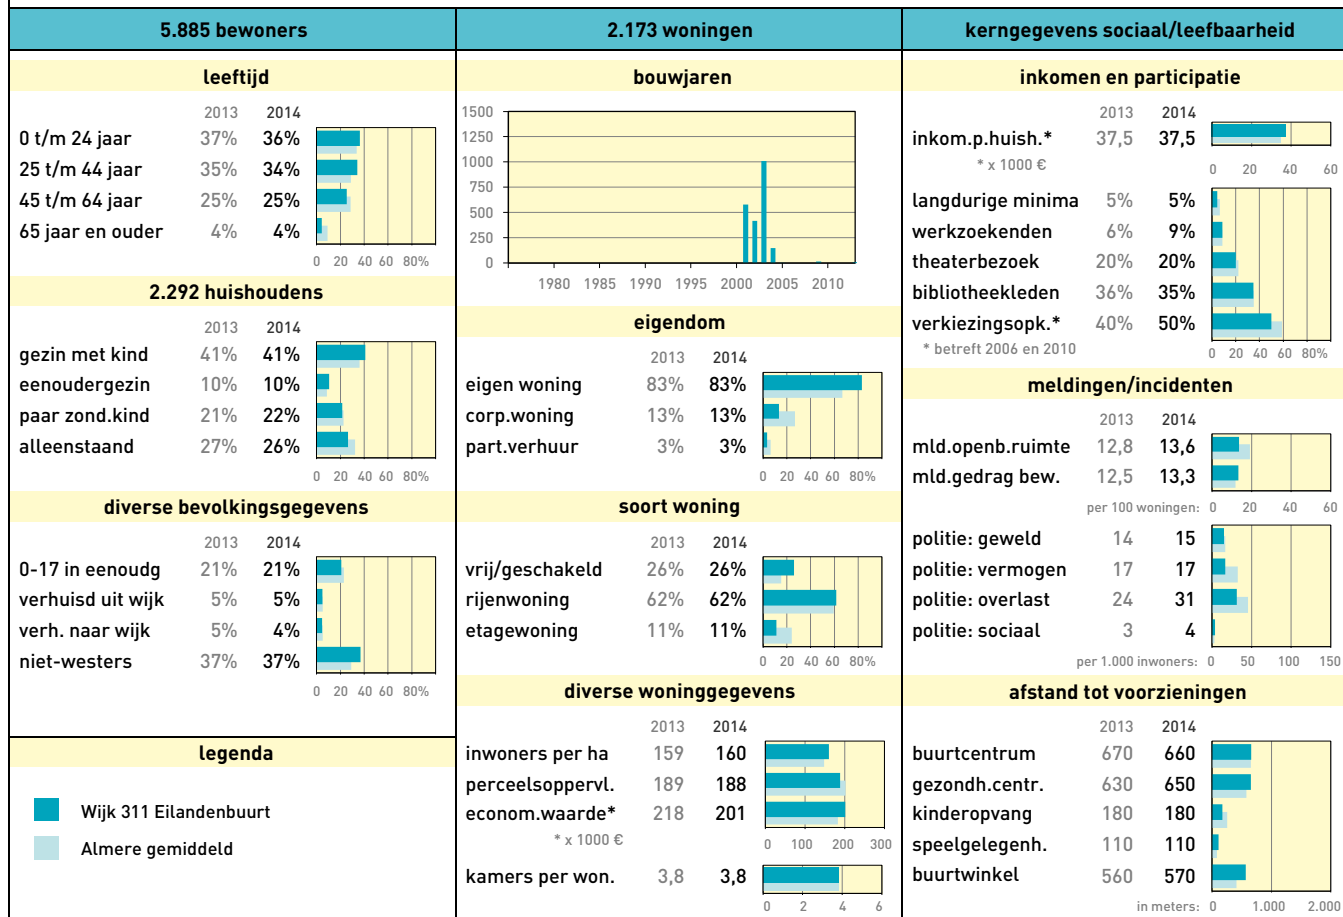

Stadsdeel: Almere Buiten

Wijkprofiel: 307 Faunabuurt

Stadsdeel: Almere Buiten

Wijkprofiel: 308 Bloemenbuurt

Stadsdeel: Almere Buiten

Wijkprofiel: 310 Indischebuurt

Stadsdeel: Almere Buiten

Wijkprofiel: 311 Eilandenbuurt

Stadsdeel: Almere Buiten

Wijkprofiel: 312 Stripheldenbuurt

Stadsdeel: Almere Buiten

Wijkprofiel: 313 Sieradenbuurt

Stadsdeel: Almere Buiten

Wijkprofiel: 502 Vogelhorst

Stadsdeel: Almere Hout