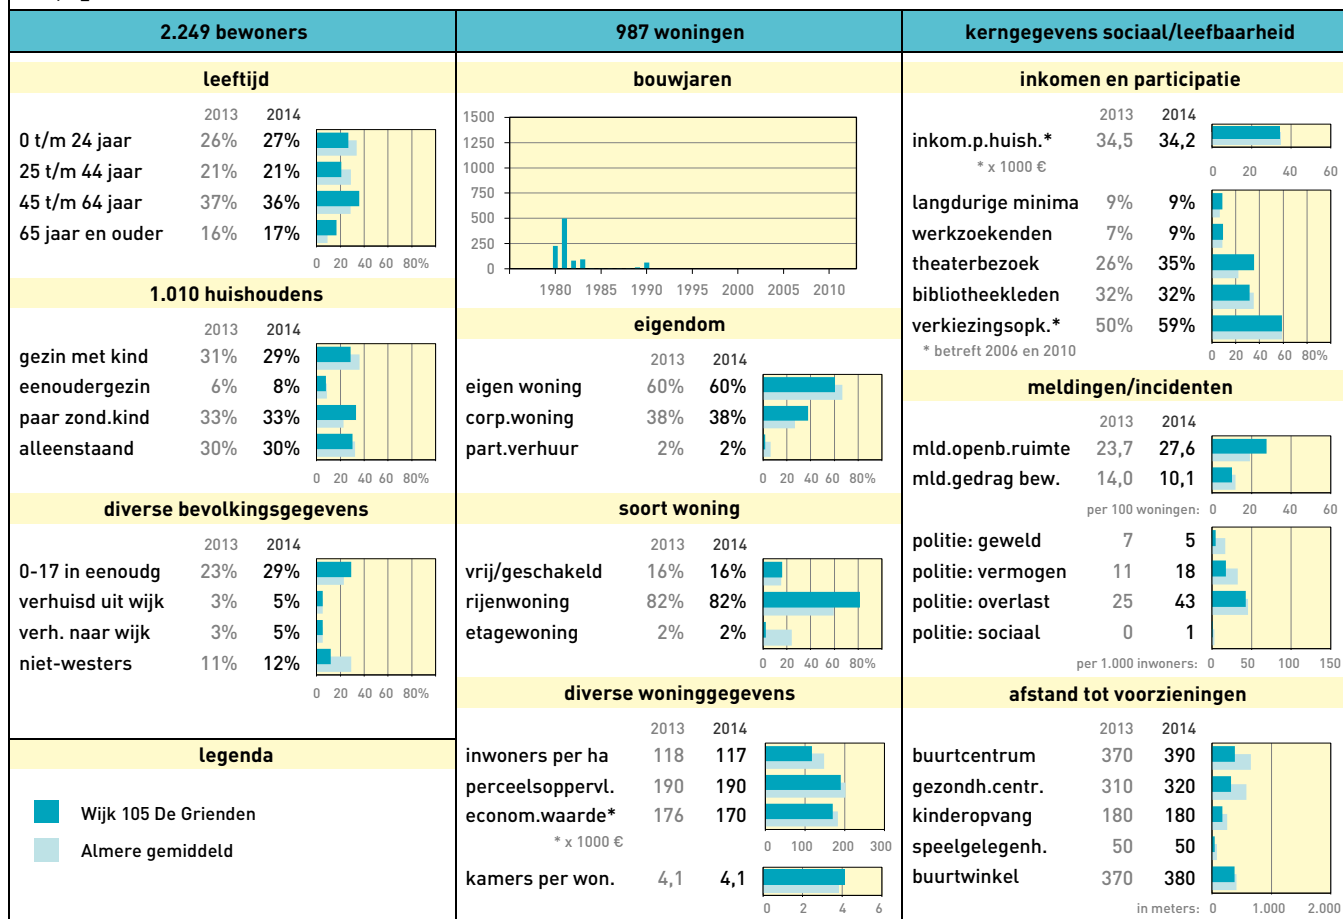

Profiel: Gemeente totaal

Wijkprofiel: 101 Centrum Almere Haven

Stadsdeel: Almere Haven

Wijkprofiel: 102 De Werven

Stadsdeel: Almere Haven

Wijkprofiel: 105 De Grienden

Stadsdeel: Almere Haven

Wijkprofiel: 108 De Wierden