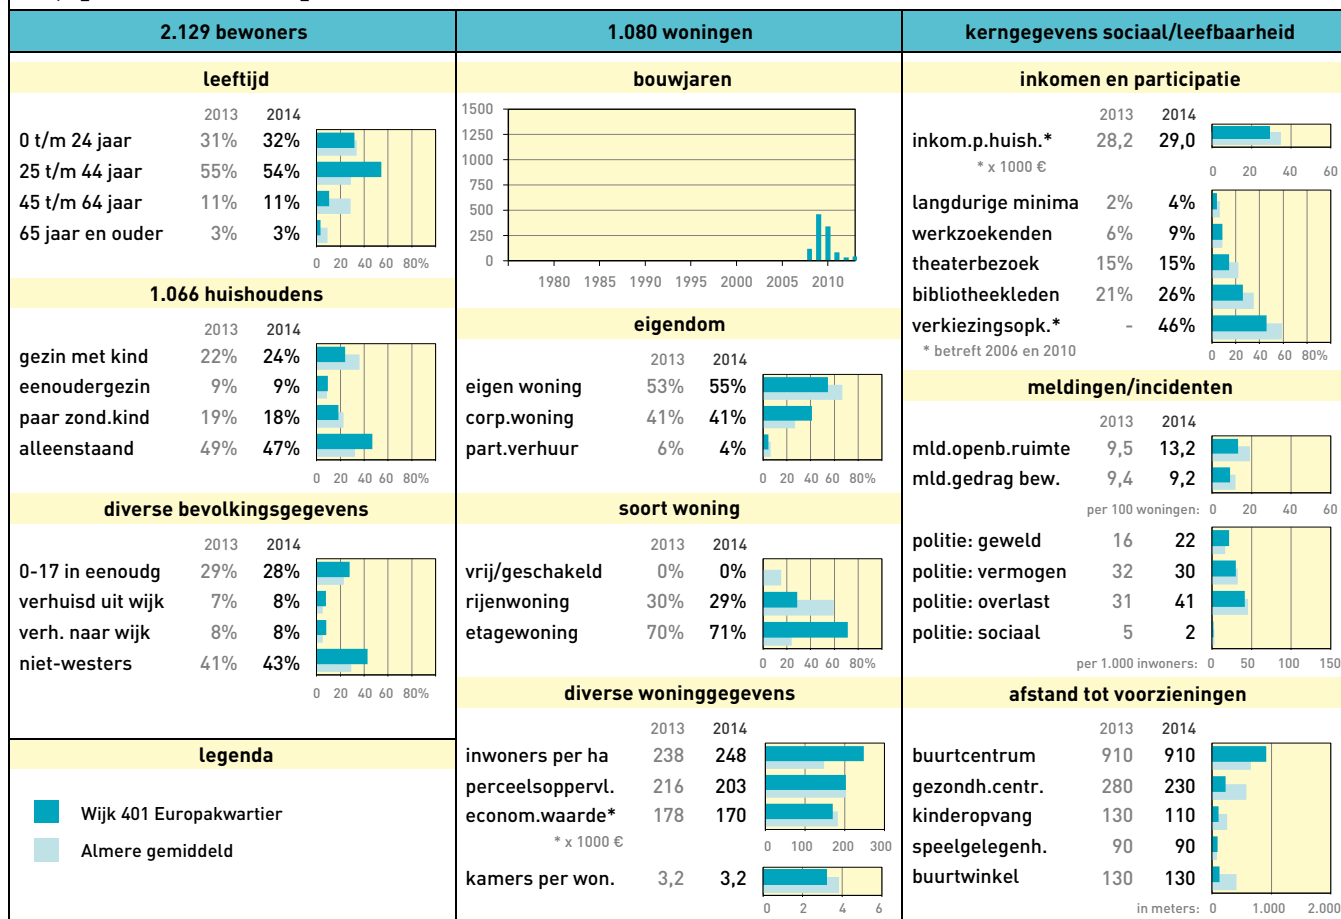

Stadsdeel: Almere Buiten

Wijkprofiel: 307 Faunabuurt

Stadsdeel: Almere Buiten

Wijkprofiel: 308 Bloemenbuurt

Stadsdeel: Almere Buiten

Wijkprofiel: 310 Indischebuurt

Stadsdeel: Almere Buiten

Wijkprofiel: 311 Eilandenbuurt

Stadsdeel: Almere Buiten

Wijkprofiel: 312 Stripheldenbuurt

Stadsdeel: Almere Buiten

Wijkprofiel: 313 Sieradenbuurt

Stadsdeel: Almere Buiten

Wijkprofiel: 502 Vogelhorst

Stadsdeel: Almere Hout