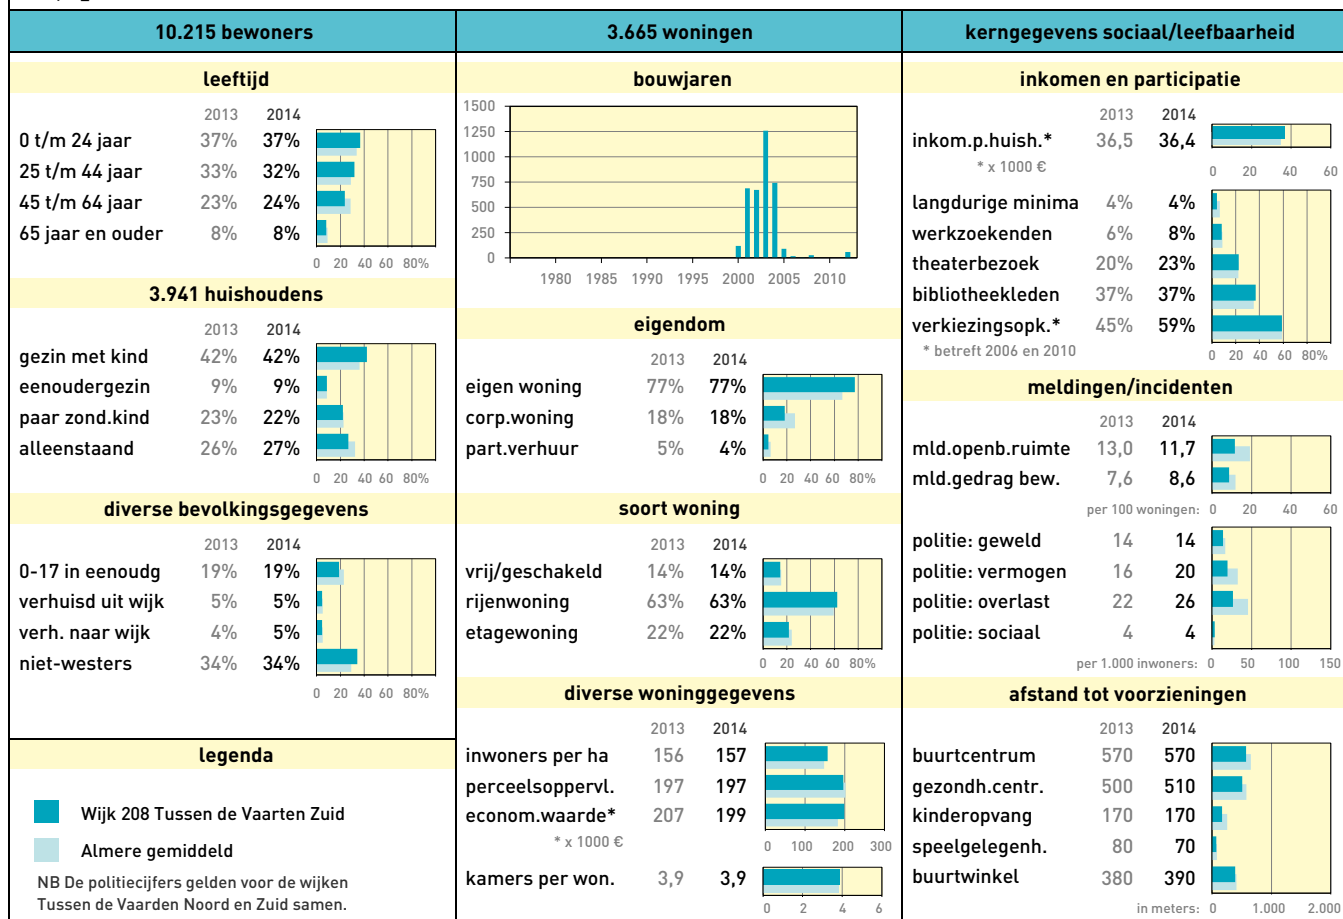

Profiel: Gemeente totaal

Wijkprofiel: 101 Centrum Almere Haven

Stadsdeel: Almere Haven

Wijkprofiel: 102 De Werven

Stadsdeel: Almere Haven

Wijkprofiel: 105 De Grienden

Stadsdeel: Almere Haven

Wijkprofiel: 108 De Wierden

Stadsdeel: Almere Haven

Wijkprofiel: 301 Centrum Almere Buiten

Stadsdeel: Almere Buiten

Wijkprofiel: 303 Seizoenenbuurt

Stadsdeel: Almere Buiten

Wijkprofiel: 304 Molenbuurt

Stadsdeel: Almere Buiten

Wijkprofiel: 305 Bouwmeesterbuurt

Stadsdeel: Almere Buiten

Wijkprofiel: 307 Faunabuurt

Stadsdeel: Almere Buiten

Wijkprofiel: 308 Bloemenbuurt

Stadsdeel: Almere Buiten

Wijkprofiel: 310 Indischebuurt

Stadsdeel: Almere Buiten

Wijkprofiel: 311 Eilandenbuurt