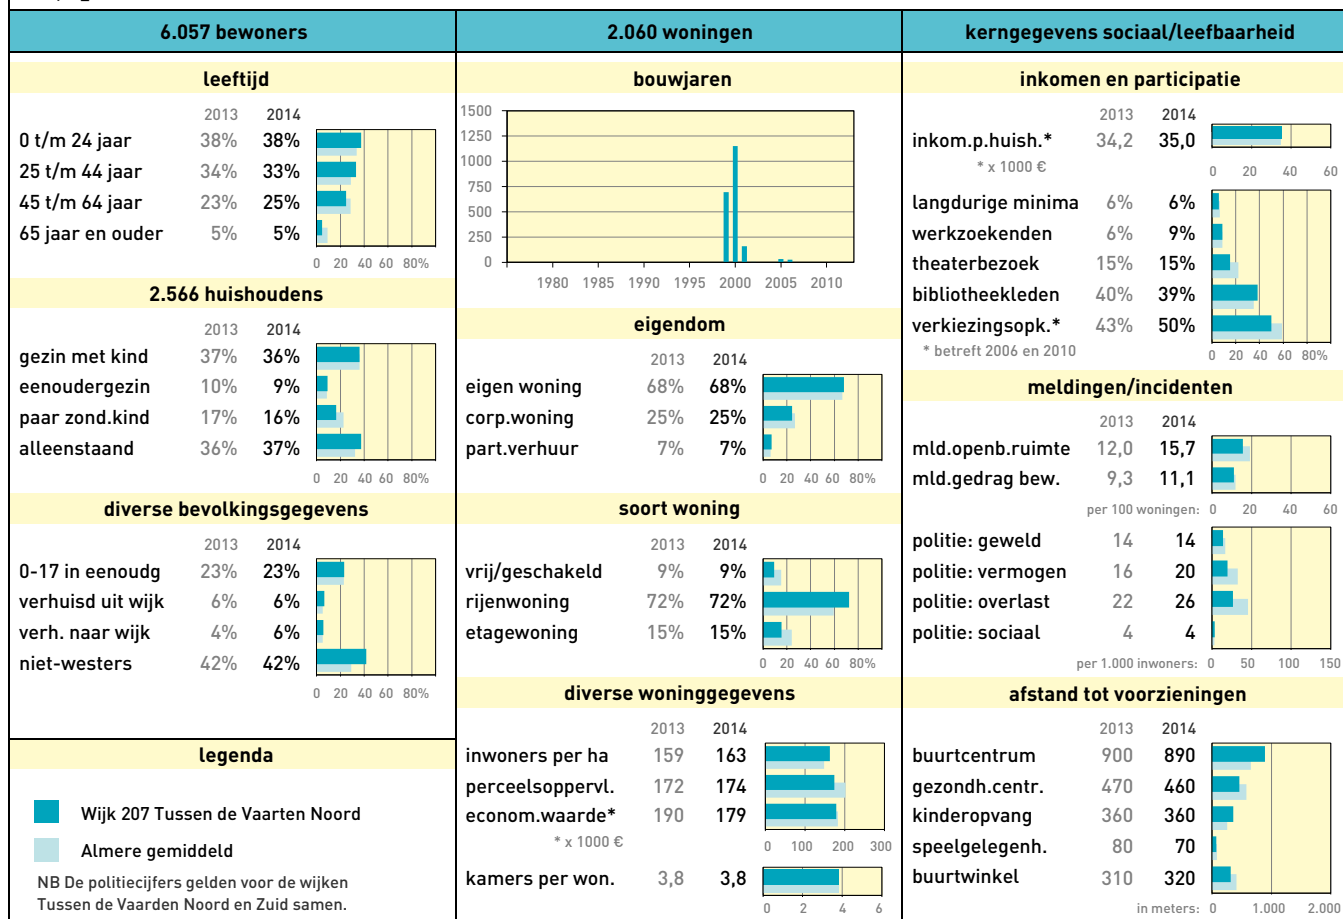

Profiel: Gemeente totaal

Wijkprofiel: 101 Centrum Almere Haven

Stadsdeel: Almere Haven

Wijkprofiel: 102 De Werven

Stadsdeel: Almere Haven

Wijkprofiel: 105 De Grienden

Stadsdeel: Almere Haven

Wijkprofiel: 108 De Wierden

Stadsdeel: Almere Haven

Wijkprofiel: 301 Centrum Almere Buiten

Stadsdeel: Almere Buiten

Wijkprofiel: 303 Seizoenenbuurt

Stadsdeel: Almere Buiten

Wijkprofiel: 304 Molenbuurt

Stadsdeel: Almere Buiten

Wijkprofiel: 305 Bouwmeesterbuurt

Stadsdeel: Almere Buiten

Wijkprofiel: 307 Faunabuurt

Stadsdeel: Almere Buiten

Wijkprofiel: 308 Bloemenbuurt

Stadsdeel: Almere Buiten

Wijkprofiel: 310 Indischebuurt

Stadsdeel: Almere Buiten

Wijkprofiel: 311 Eilandenbuurt