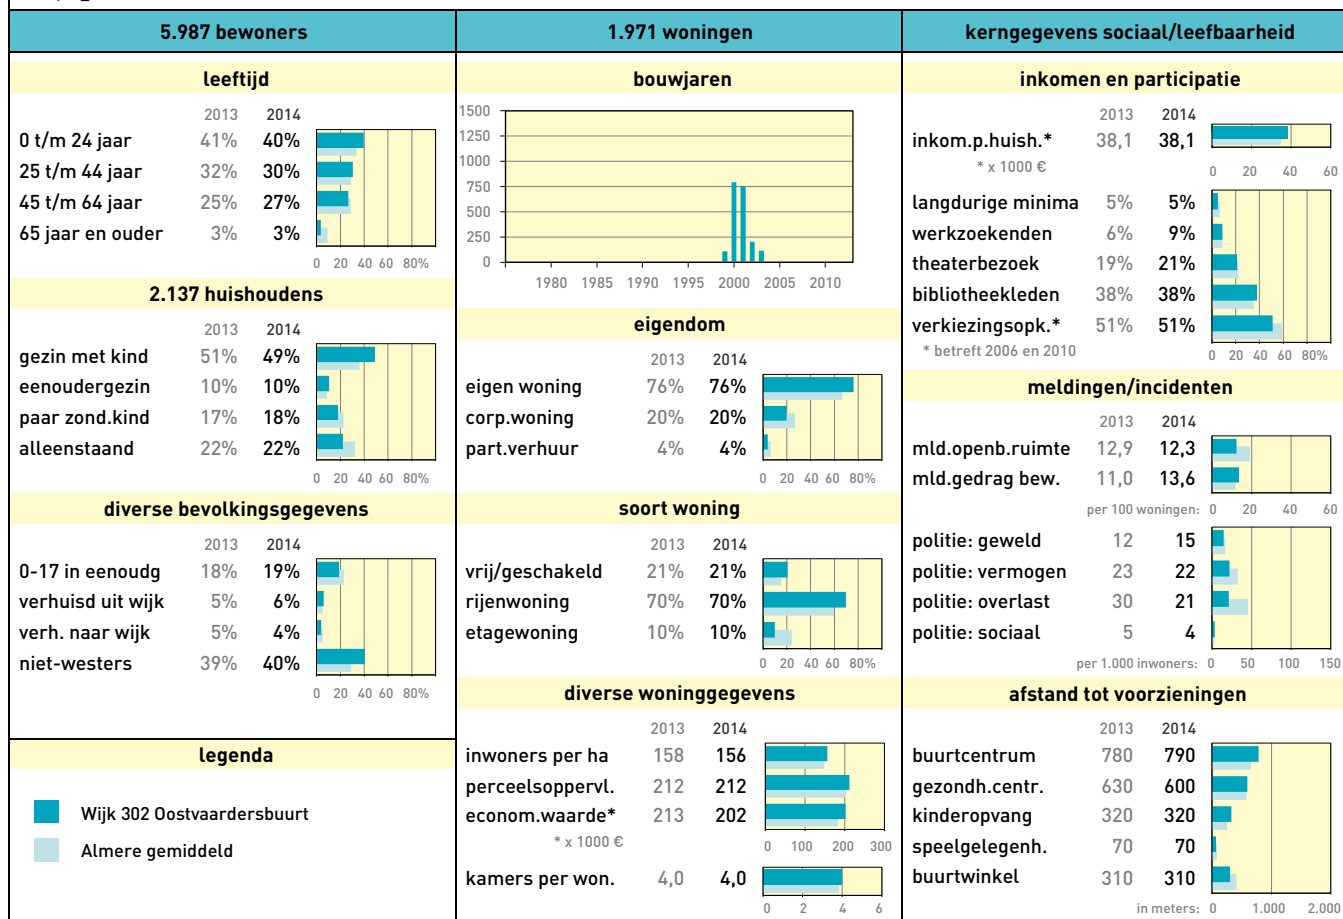

Profiel: Gemeente totaal

Wijkprofiel: 101 Centrum Almere Haven

Stadsdeel: Almere Haven

Wijkprofiel: 102 De Werven

Stadsdeel: Almere Haven

Wijkprofiel: 105 De Grienden

Stadsdeel: Almere Haven

Wijkprofiel: 108 De Wierden

Stadsdeel: Almere Haven

Wijkprofiel: 301 Centrum Almere Buiten

Stadsdeel: Almere Buiten

Wijkprofiel: 303 Seizoenenbuurt

Stadsdeel: Almere Buiten

Wijkprofiel: 304 Molenbuurt

Stadsdeel: Almere Buiten

Wijkprofiel: 305 Bouwmeesterbuurt

Stadsdeel: Almere Buiten

Wijkprofiel: 307 Faunabuurt

Stadsdeel: Almere Buiten

Wijkprofiel: 308 Bloemenbuurt

Stadsdeel: Almere Buiten

Wijkprofiel: 310 Indischebuurt

Stadsdeel: Almere Buiten

Wijkprofiel: 311 Eilandenbuurt