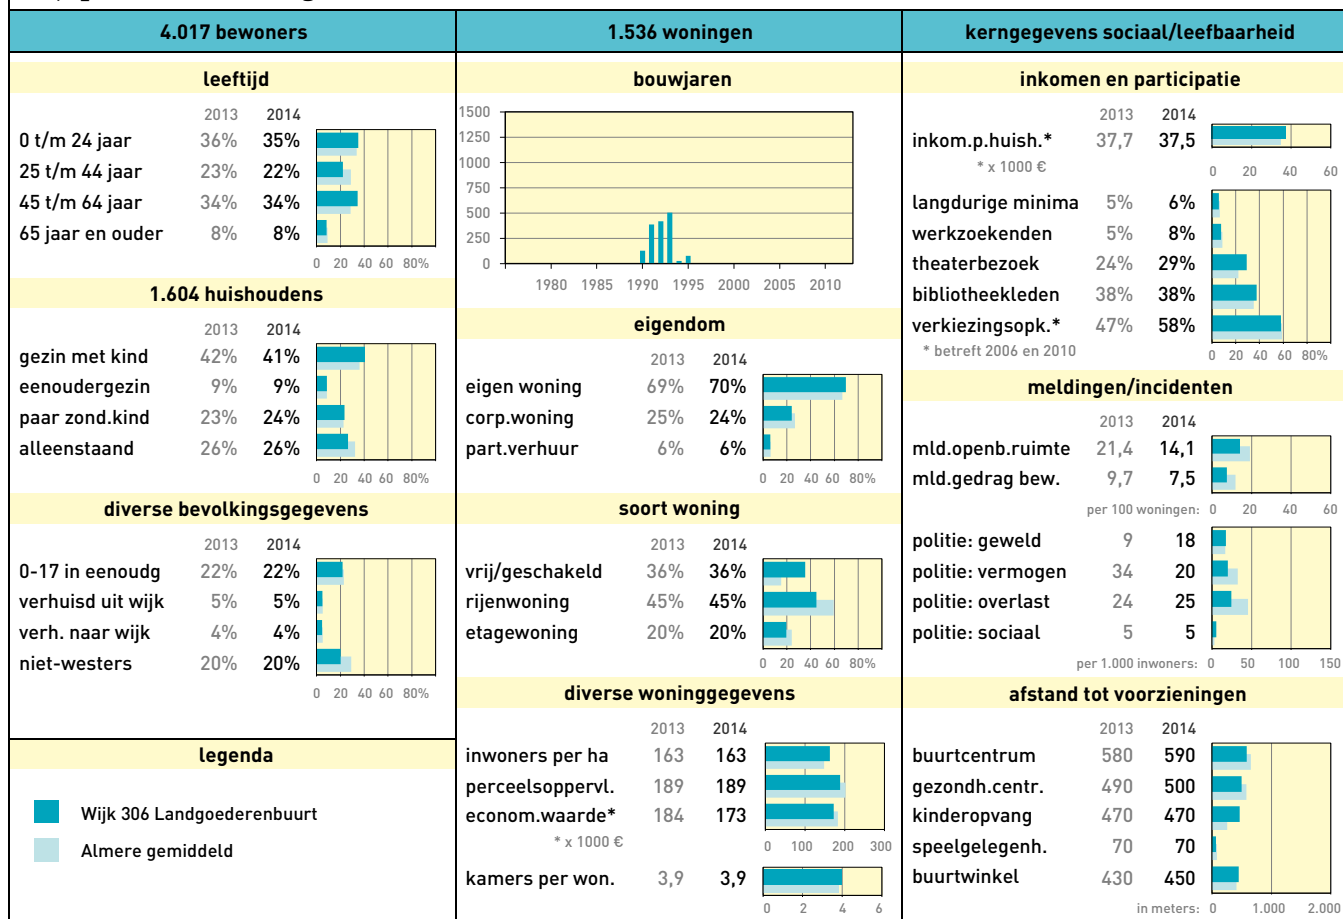

Profiel: Gemeente totaal

Wijkprofiel: 101 Centrum Almere Haven

Stadsdeel: Almere Haven

Wijkprofiel: 102 De Werven

Stadsdeel: Almere Haven

Wijkprofiel: 105 De Grienden

Stadsdeel: Almere Haven

Wijkprofiel: 108 De Wierden

Stadsdeel: Almere Haven

Wijkprofiel: 301 Centrum Almere Buiten

Stadsdeel: Almere Buiten

Wijkprofiel: 303 Seizoenenbuurt

Stadsdeel: Almere Buiten

Wijkprofiel: 304 Molenbuurt

Stadsdeel: Almere Buiten

Wijkprofiel: 305 Bouwmeesterbuurt

Stadsdeel: Almere Buiten

Wijkprofiel: 307 Faunabuurt

Stadsdeel: Almere Buiten

Wijkprofiel: 308 Bloemenbuurt

Stadsdeel: Almere Buiten

Wijkprofiel: 310 Indischebuurt

Stadsdeel: Almere Buiten

Wijkprofiel: 311 Eilandenbuurt