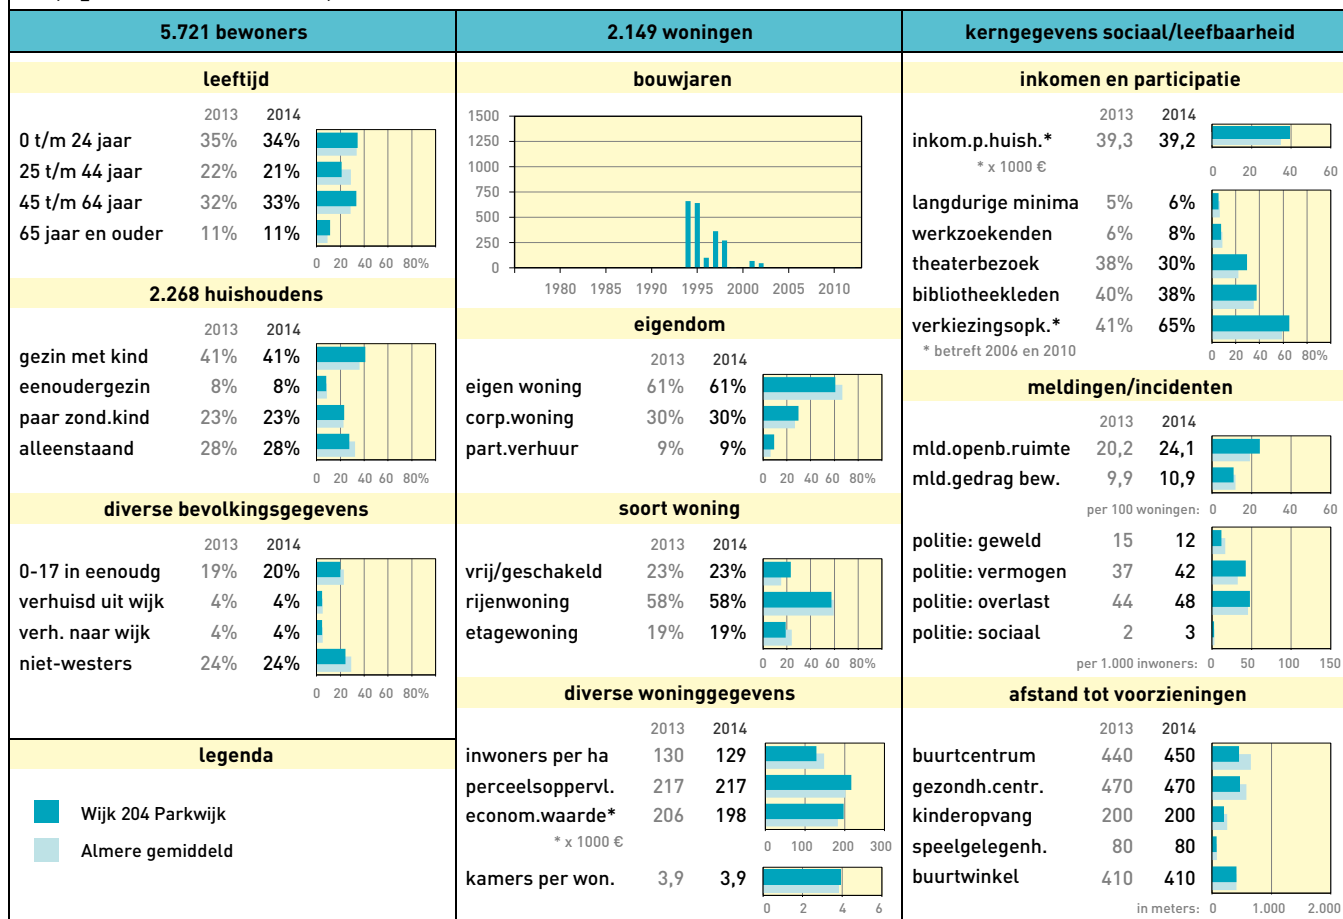

Profiel: Gemeente totaal

Wijkprofiel: 101 Centrum Almere Haven

Stadsdeel: Almere Haven

Wijkprofiel: 102 De Werven

Stadsdeel: Almere Haven

Wijkprofiel: 105 De Grienden

Stadsdeel: Almere Haven

Wijkprofiel: 108 De Wierden

Stadsdeel: Almere Haven

Wijkprofiel: 301 Centrum Almere Buiten

Stadsdeel: Almere Buiten

Wijkprofiel: 303 Seizoenenbuurt

Stadsdeel: Almere Buiten

Wijkprofiel: 304 Molenbuurt

Stadsdeel: Almere Buiten

Wijkprofiel: 305 Bouwmeesterbuurt

Stadsdeel: Almere Buiten

Wijkprofiel: 307 Faunabuurt

Stadsdeel: Almere Buiten

Wijkprofiel: 308 Bloemenbuurt

Stadsdeel: Almere Buiten

Wijkprofiel: 310 Indischebuurt

Stadsdeel: Almere Buiten

Wijkprofiel: 311 Eilandenbuurt