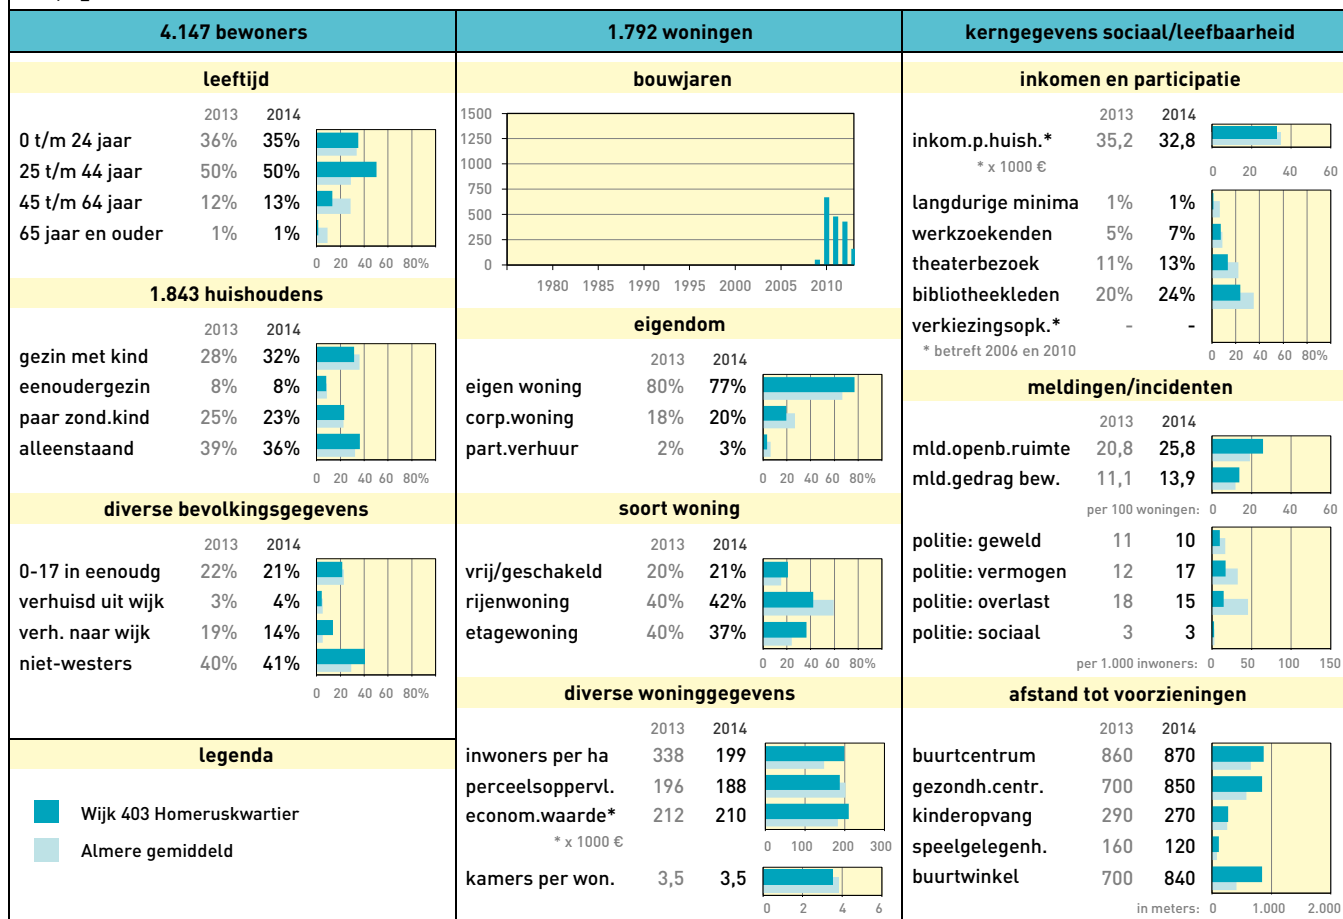

Stadsdeel: Almere Buiten

Wijkprofiel: 307 Faunabuurt

Stadsdeel: Almere Buiten

Wijkprofiel: 308 Bloemenbuurt

Stadsdeel: Almere Buiten

Wijkprofiel: 310 Indischebuurt

Stadsdeel: Almere Buiten

Wijkprofiel: 311 Eilandenbuurt

Stadsdeel: Almere Buiten

Wijkprofiel: 312 Stripheldenbuurt

Stadsdeel: Almere Buiten

Wijkprofiel: 313 Sieradenbuurt

Stadsdeel: Almere Buiten

Wijkprofiel: 502 Vogelhorst

Stadsdeel: Almere Hout