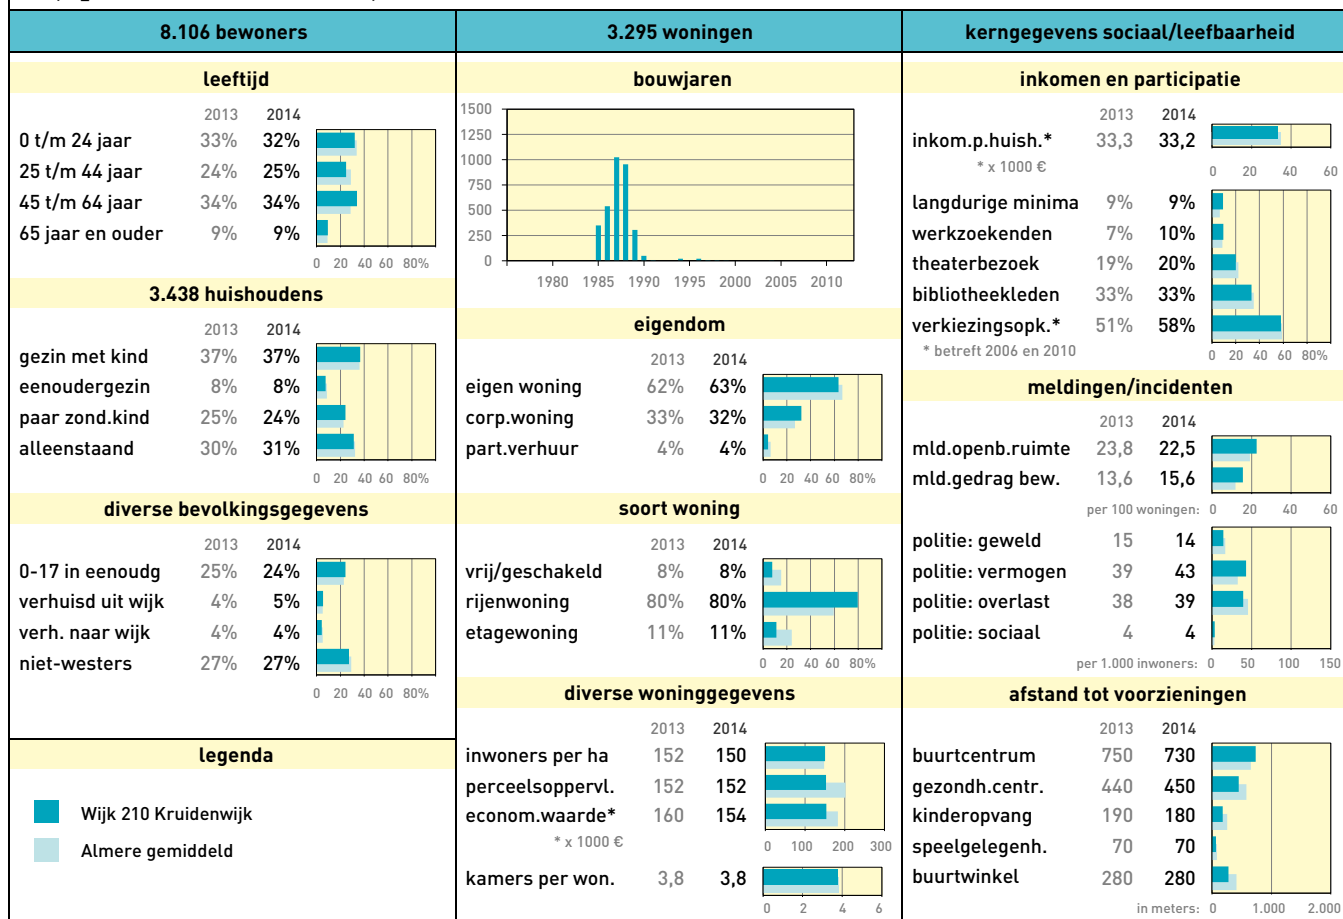

Profiel: Gemeente totaal

Wijkprofiel: 101 Centrum Almere Haven

Stadsdeel: Almere Haven

Wijkprofiel: 102 De Werven

Stadsdeel: Almere Haven

Wijkprofiel: 105 De Grienden

Stadsdeel: Almere Haven

Wijkprofiel: 108 De Wierden

Stadsdeel: Almere Haven

Wijkprofiel: 301 Centrum Almere Buiten

Stadsdeel: Almere Buiten

Wijkprofiel: 303 Seizoenenbuurt

Stadsdeel: Almere Buiten

Wijkprofiel: 304 Molenbuurt

Stadsdeel: Almere Buiten

Wijkprofiel: 305 Bouwmeesterbuurt

Stadsdeel: Almere Buiten

Wijkprofiel: 307 Faunabuurt

Stadsdeel: Almere Buiten

Wijkprofiel: 308 Bloemenbuurt

Stadsdeel: Almere Buiten

Wijkprofiel: 310 Indischebuurt

Stadsdeel: Almere Buiten

Wijkprofiel: 311 Eilandenbuurt