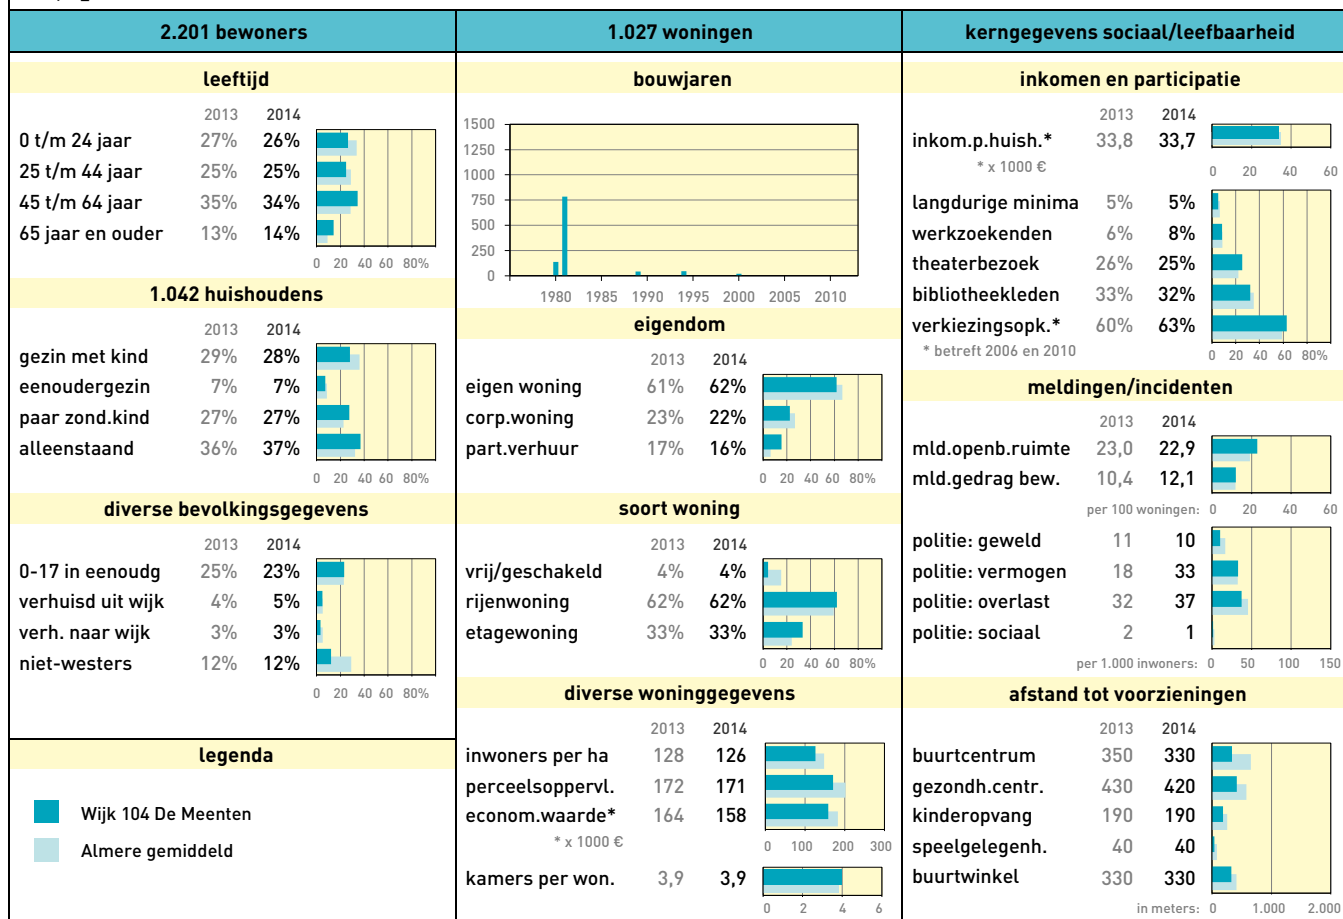

Profiel: Gemeente totaal

Wijkprofiel: 101 Centrum Almere Haven

Stadsdeel: Almere Haven

Wijkprofiel: 102 De Werven

Stadsdeel: Almere Haven

Wijkprofiel: 105 De Grienden

Stadsdeel: Almere Haven

Wijkprofiel: 108 De Wierden

Stadsdeel: Almere Haven

Wijkprofiel: 301 Centrum Almere Buiten

Stadsdeel: Almere Buiten

Wijkprofiel: 303 Seizoenenbuurt

Stadsdeel: Almere Buiten

Wijkprofiel: 304 Molenbuurt

Stadsdeel: Almere Buiten

Wijkprofiel: 305 Bouwmeesterbuurt