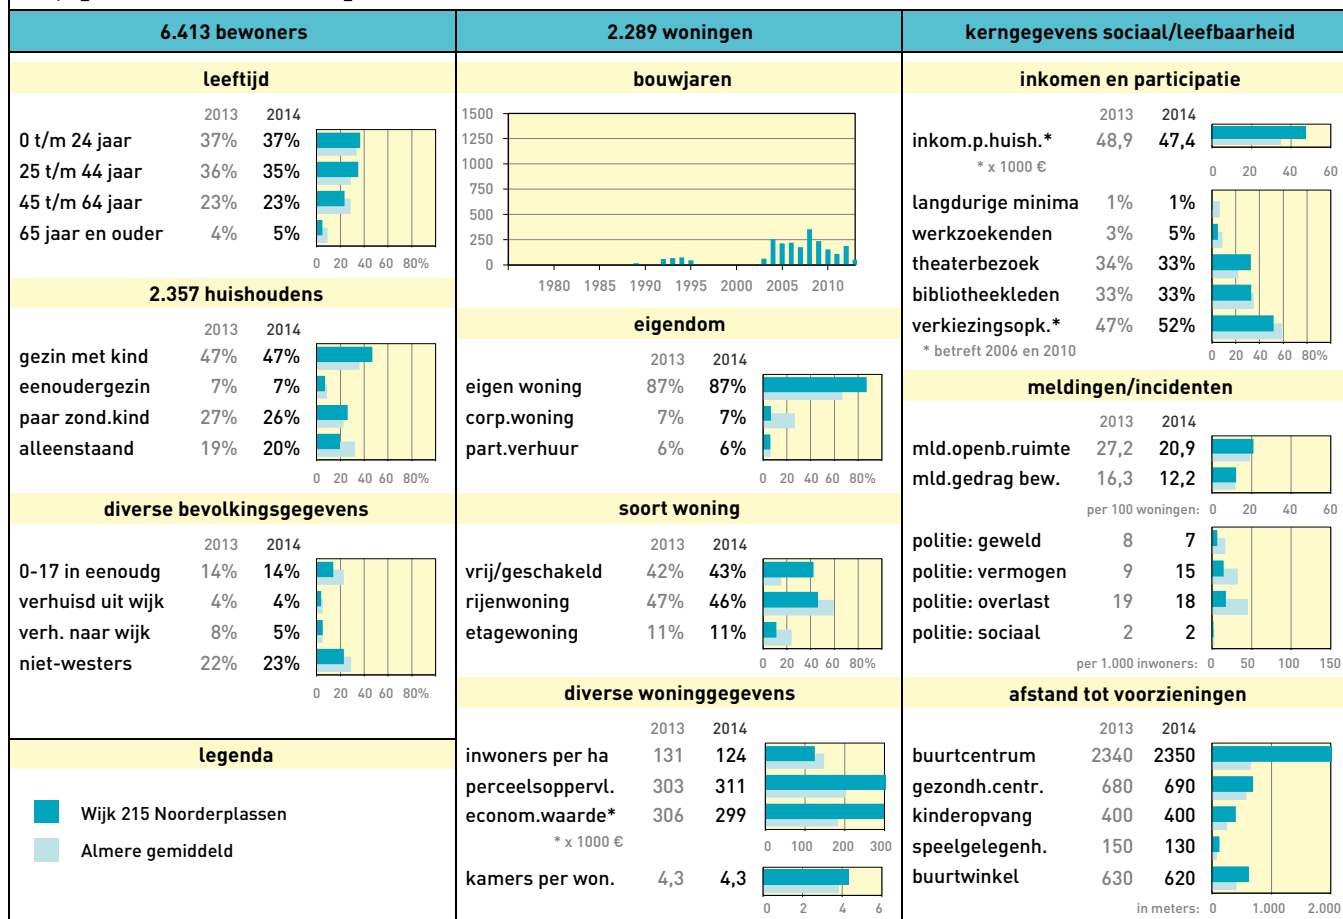

Profiel: Gemeente totaal

Wijkprofiel: 101 Centrum Almere Haven

Stadsdeel: Almere Haven

Wijkprofiel: 102 De Werven

Stadsdeel: Almere Haven

Wijkprofiel: 105 De Grienden

Stadsdeel: Almere Haven

Wijkprofiel: 108 De Wierden

Stadsdeel: Almere Haven

Wijkprofiel: 301 Centrum Almere Buiten

Stadsdeel: Almere Buiten

Wijkprofiel: 303 Seizoenenbuurt

Stadsdeel: Almere Buiten

Wijkprofiel: 304 Molenbuurt

Stadsdeel: Almere Buiten

Wijkprofiel: 305 Bouwmeesterbuurt

Stadsdeel: Almere Buiten

Wijkprofiel: 307 Faunabuurt

Stadsdeel: Almere Buiten

Wijkprofiel: 308 Bloemenbuurt

Stadsdeel: Almere Buiten

Wijkprofiel: 310 Indischebuurt

Stadsdeel: Almere Buiten

Wijkprofiel: 311 Eilandenbuurt